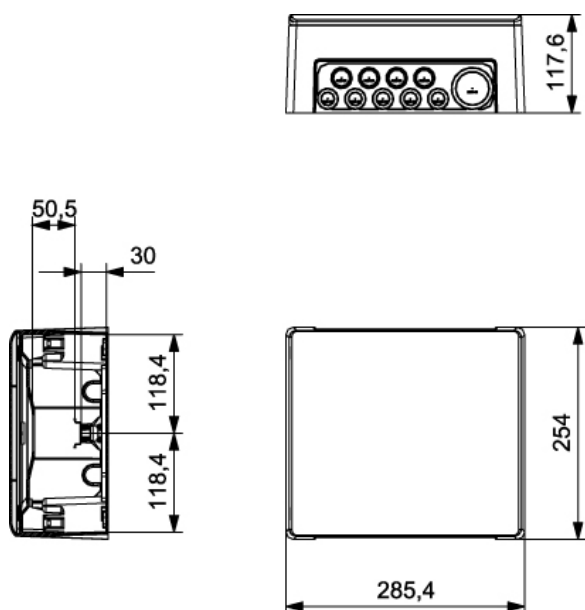

GOLD SURFACE

COFFRETS DE DISTRIBUTION EN SURFACE IP40

Description: COFFRET IP40 SURFACE 1x12 MOD. PE+N

Référence:

GPS12PT/RR

Caractéristiques:

Type de produit:	Coffret de distribution IP40 en surface 12 modules porte transparente et barres de neutre et terre à vis
Dimensions extérieures (Hauteur x Largeur x Prof.):	254x285x118 mm
Corps encastrable (H x L x P):	-
Nombre de modules:	1x12 rail DIN
Installation:	En saillie
Couleur:	RAL 9003
Type Fenêtre:	Transparente
Poids (kg):	1,37
Entrée câbles:	Inf.: 1xM50/M40 4xM25/M20 5xM25/M16 - Arr.: 2xM40/M32 4xM25 - Gauche: 2xØ27 - Droite: 2xØ27
Composition:	Section de câble PE+N: 6x(2,5-6 mm ²)+6x(4-10 mm ²)+1x(10-25 mm ²)+1x(16-35 mm ²)
Matériaux:	Matériaux plastiques sans halogène. Base et cadre: ABS
Matériau du couvercle-fenêtre-porte:	PC fumé

Certifications et normes:

Directive basse tension:	2014/35/EU
Normes:	IEC 62208, IEC 61439-1
Certificats:	

Codes:

EAN:	8431044179582
Numéro du tarif douanier:	85.38.10.00

ETIM 8.0:

EC000214

GOLD SURFACE

COFFRETS DE DISTRIBUTION EN SURFACE IP40

Description: COFFRET IP40 SURFACE 1x12 MOD. PE+N

Référence: GPS12PT/RR

Plano detallado:

 <http://www.ide.es/downloads/planos/pdf/GPS12PTRR.pdf>

 <http://www.ide.es/downloads/planos/dxf/GPS12PTRR.dxf>

 <http://www.ide.es/downloads/planos/stp/GPS12PTRR.stp>

Dimensions extérieures (Hauteur x Largeur x Prof.):

254x285x118 mm

Corps encastrable (Hauteur x Largeur x Prof.):

-

Sostenibilidad:

RoHS - REACH

Fourniture:

Livrés dans un emballage individuel en carton. Les emballages multiples sont obtenus en regroupant plusieurs emballages individuels au moyen de film transparent.