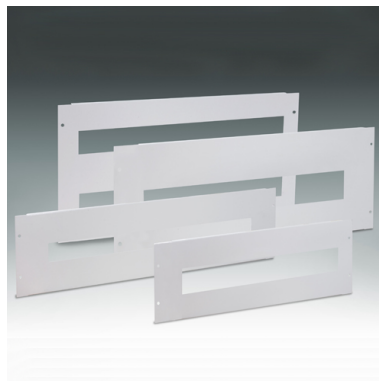

ACCESORIOS: ARGENTA PLUS

ARMARIOS METÁLICOS AUTOPORTANTES IP55-IP65

Descripción: Tapa modular fija.

Referencia:
TMF4080

Descripción:

Accesorio:	TAPAS MODULARES
Para armarios tipo:	ARGENTA PLUS: FSC - ENL.
Dimensiones:	(AltoxAncho) 400x700 mm
Materiales:	Acero laminado RAL 7035.
Unidades de embalaje:	1
Suministro:	

Codificaciones:

Cod. EAN:	8431044489230
Cod. Arancelario:	85.38.10.00
ETIM 6.0:	EC000456

Datos técnicos:

Tapa reversible

Características:

2x34 módulos
Para armario de 800 mm de ancho

Fin de vida del producto: