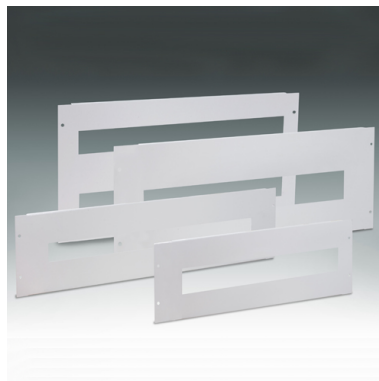

ACCESORIOS: ARGENTA PLUS

ARMARIOS METÁLICOS AUTOPORTANTES IP55-IP65

Descripción: Tapa modular fija.

Referencia:
TMF4060

Descripción:

Accesorio:	TAPAS MODULARES
Para armarios tipo:	ARGENTA PLUS: FSC - ENL.
Dimensiones:	(AltoxAncho) 400x500 mm
Materiales:	Acero laminado RAL 7035.
Unidades de embalaje:	1
Suministro:	

Codificaciones:

Cod. EAN:	8431044489223
Cod. Arancelario:	85.38.10.00
ETIM 6.0:	EC000456

Datos técnicos:

Tapa reversible

Características:

2x24 módulos
Para armario de 600 mm de ancho

Fin de vida del producto: