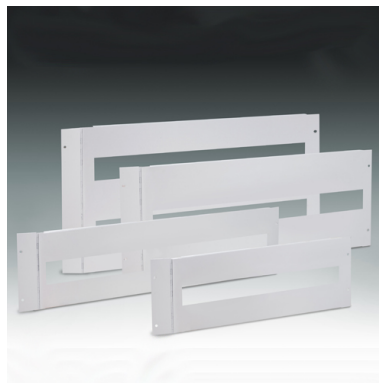

ACCESORIOS: ARGENTA PLUS

ARMARIOS METÁLICOS AUTOPORTANTES IP55-IP65

Descripción: Tapa modular abisagrada.

Referencia:
TMA40100

Descripción:

Accesorio:	TAPAS MODULARES
Para armarios tipo:	ARGENTA PLUS: FSC - ENL.
Dimensiones:	(AltoxAncho) 400x900 mm
Materiales:	Acero laminado RAL 7035.
Unidades de embalaje:	1
Suministro:	

Codificaciones:

Cod. EAN:	8431044148823
Cod. Arancelario:	85.38.10.00
ETIM 6.0:	EC000456

Datos técnicos:

Tapa reversible
Apertura de 120°

Características:

2x46 módulos
Para armario de 1000 mm de ancho

Fin de vida del producto:

No necesita operaciones de reciclaje específicas.

Sostenibilidad:

RoHS - REACh