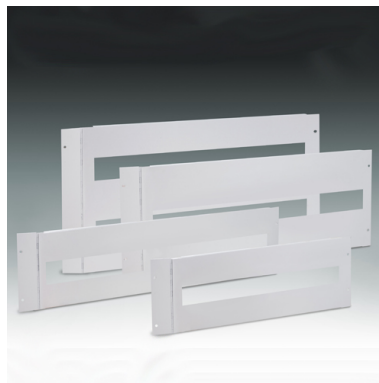

ACCESORIOS: ARGENTA PLUS

ARMARIOS METÁLICOS AUTOPORTANTES IP55-IP65

Descripción: Tapa modular abisagrada.

Referencia:
TMA2080

Descripción:

Accesorio:	TAPAS MODULARES
Para armarios tipo:	ARGENTA PLUS: FSC - ENL.
Dimensiones:	(AltoxAncho) 200x700 mm
Materiales:	Acero laminado RAL 7035.
Unidades de embalaje:	1
Suministro:	

Codificaciones:

Cod. EAN:	8431044488998
Cod. Arancelario:	85.38.10.00
ETIM 6.0:	EC000456

Datos técnicos:

Tapa reversible
Apertura de 120°

Características:

33 módulos
Para armario de 800 mm de ancho

Fin de vida del producto: