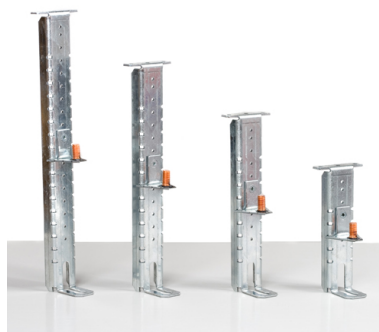

ACCESORIOS: ARGENTA

ARMARIOS DE FIJACIÓN MURAL IP66 EN ACERO

Descripción: Elemento de regulación para placas de montaje.

Referencia:

SP300

Descripción:

Accesorio:	REGULACIÓN
Para armarios tipo:	ARGENTA: GN - ATX - INX.
Dimensiones:	-
Materiales:	Acero galvanizado.
Unidades de embalaje:	1
Suministro:	Pack de 4 soportes regulables.

Codificaciones:

Cod. EAN:	8431044493237
Cod. Arancelario:	85.38.10.00
ETIM 6.0:	EC002625

Datos técnicos:

Regulación de altura de 12,5 en 12,5 mm

Características:

Necesario para el montaje de puertas interiores
Para armario de profundidad 300 mm