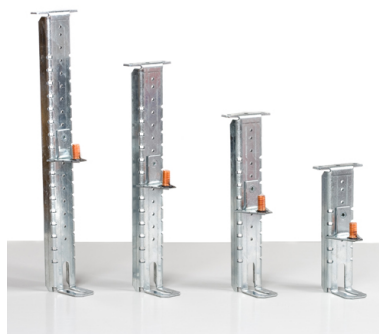

ACCESORIOS: ARGENTA

ARMARIOS DE FIJACIÓN MURAL IP66 EN ACERO

Descripción: Elemento de regulación para placas de montaje.

Referencia:
SP300

Descripción:

| | |
|---------------------------|--------------------------------|
| Accesorio: | REGULACIÓN |
| Para armarios tipo: | ARGENTA: GN - ATX - INX. |
| Dimensiones: | - |
| Materiales: | Acero galvanizado. |
| Cantidad mínima de venta: | 1 |
| Suministro: | Pack de 4 soportes regulables. |

Características:

Necesario para el montaje de puertas interiores
Para armario de profundidad 300 mm

Fin de vida del producto:

No necesita operaciones de reciclaje específicas.

Sostenibilidad:

RoHS - REACH