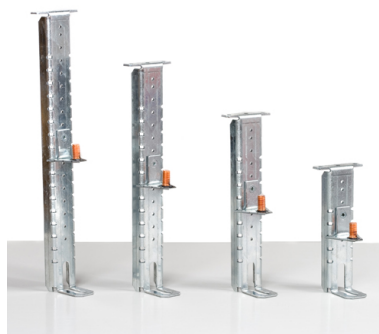

ACCESORIOS: ARGENTA

ARMARIOS DE FIJACIÓN MURAL IP66 EN ACERO

Descripción: Elemento de regulación para placas de montaje.

Referencia:
SP250

Descripción:

Accesorio:	REGULACIÓN
Para armarios tipo:	ARGENTA: GN - ATX - INX.
Dimensiones:	-
Materiales:	Acero galvanizado.
Cantidad mínima de venta:	1
Suministro:	Pack de 4 soportes regulables.

Codificaciones:

Cod. EAN:	8431044493220
Cod. Arancelario:	85.38.10.00
ETIM 8.0:	EC002620

Datos técnicos:

Regulación de altura de 12,5 en 12,5 mm

Características:

Necesario para el montaje de puertas interiores
Para armario de profundidad 250 mm

Fin de vida del producto:

No necesita operaciones de reciclaje específicas.

Sostenibilidad:

RoHS - REACH