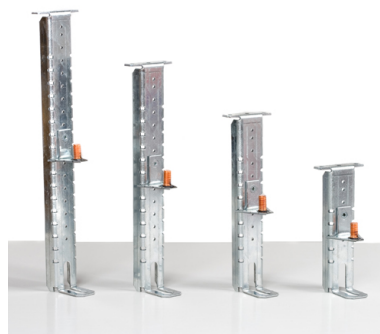

ACCESORIOS: ARGENTA

ARMARIOS DE FIJACIÓN MURAL IP66 EN ACERO

Descripción: Elemento de regulación para placas de montaje.

Referencia:
SP250

Descripción:

Accesorio:	REGULACIÓN
Para armarios tipo:	ARGENTA: GN - ATX - INX.
Dimensiones:	-
Materiales:	Acero galvanizado.
Unidades de embalaje:	1
Suministro:	Pack de 4 soportes regulables.

Codificaciones:

Cod. EAN:	8431044493220
Cod. Arancelario:	85.38.10.00
ETIM 6.0:	EC002625

Datos técnicos:

Regulación de altura de 12,5 en 12,5 mm

Características:

Necesario para el montaje de puertas interiores
Para armario de profundidad 250 mm