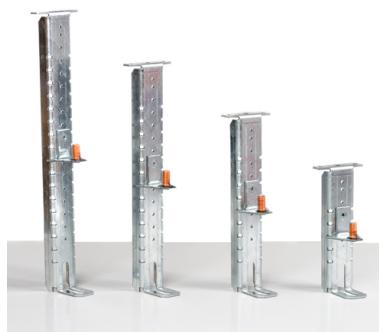

ACCESORIOS: ARGENTA

ARMARIOS DE FIJACIÓN MURAL IP66 EN ACERO

Descripción: Elemento de regulación para placas de montaje.

Referencia:
SP200

Descripción:

Accesorio:	REGULACIÓN
Para armarios tipo:	ARGENTA: GN - ATX - INX.
Dimensiones:	-
Materiales:	Acero galvanizado.
Unidades de embalaje:	1
Suministro:	Pack de 4 soportes regulables.

Codificaciones:

Cod. EAN:	8431044493213
Cod. Arancelario:	85.38.10.00
ETIM 6.0:	EC002625

Datos técnicos:

Regulación de altura de 12,5 en 12,5 mm

Características:

Necesario para el montaje de puertas interiores
Para armario de profundidad 200 mm