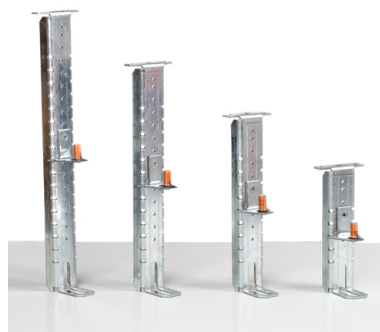

## ARMARIOS DE FIJACIÓN MURAL IP66 EN ACERO

Descripción: Elemento de regulación para placas de montaje.

Referencia:  
**SP200**

### Descripción:

<b>Accesorio:</b>	REGULACIÓN
<b>Para armarios tipo:</b>	ARGENTA: GN - ATX - INX.
<b>Dimensiones:</b>	-
<b>Materiales:</b>	Acero galvanizado.
<b>Cantidad mínima de venta:</b>	1
<b>Suministro:</b>	Pack de 4 soportes regulables.

### Características:

Necesario para el montaje de puertas interiores  
Para armario de profundidad 200 mm