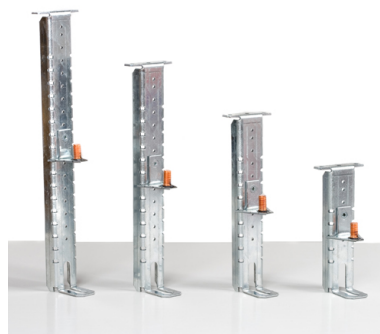

ACCESORIOS: ARGENTA

ARMARIOS DE FIJACIÓN MURAL IP66 EN ACERO

Descripción: Elemento de regulación para placas de montaje.

Referencia:

SP150

Descripción:

Accesorio:	REGULACIÓN
Para armarios tipo:	ARGENTA: GN - ATX - INX.
Dimensiones:	-
Materiales:	Acero galvanizado.
Cantidad mínima de venta:	1
Suministro:	Pack de 4 soportes regulables.

Codificaciones:

Cod. EAN:	8431044493206
Cod. Arancelario:	85.38.10.00
ETIM 8.0:	EC002620

Datos técnicos:

Regulación de altura de 12,5 en 12,5 mm

Características:

Necesario para el montaje de puertas interiores
Para armario de profundidad 150 mm