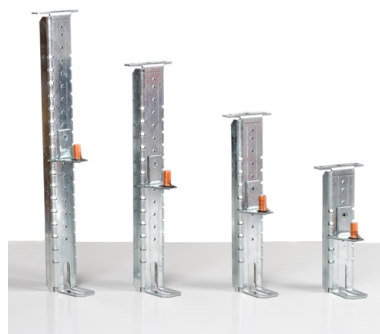

## ARMARIOS DE FIJACIÓN MURAL IP66 EN ACERO

Descripción: Elemento de regulación para placas de montaje.

Referencia:

**SP150**

### Descripción:

Accesorio:	REGULACIÓN
Para armarios tipo:	ARGENTA: GN - ATX - INX.
Dimensiones:	-
Materiales:	Acero galvanizado.
Unidades de embalaje:	1
Suministro:	Pack de 4 soportes regulables.

### Características:

Necesario para el montaje de puertas interiores  
Para armario de profundidad 150 mm