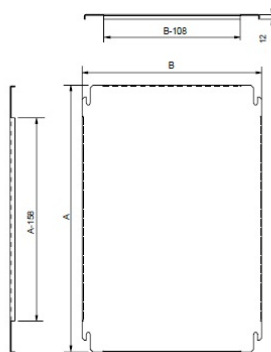

ACCESORIOS: ARGENTA

ARMARIOS DE FIJACIÓN MURAL IP66 EN ACERO

Descripción: Placa de montaje metálica lisa.

Referencia:
PL140120

Descripción:

Accesorio:	PLACA DE MONTAJE
Para armarios tipo:	ARGENTA: GN - ATX - INX.
Dimensiones:	(Ax B) 1370x1150 mm
Materiales:	Acero galvanizado de 2 mm de espesor.
Unidades de embalaje:	1
Suministro:	Incluye pack de 4 alzadores más 4 tuercas antigiro para el montaje de la placa.

Codificaciones:

Cod. EAN:	8431044094823
Cod. Arancelario:	85.38.10.00
ETIM 6.0:	EC000213

Datos técnicos:

Presenta 2 pliegues horizontales y 2 pliegues verticales

Características:

Para armario de alto 1400 y ancho 1200 mm