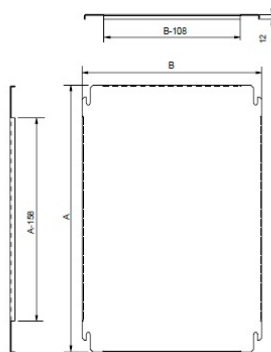

ACCESORIOS: ARGENTA

ARMARIOS DE FIJACIÓN MURAL IP66 EN ACERO

Descripción: Placa de montaje metálica lisa.

Referencia:
PL120100

Descripción:

Accesorio:	PLACA DE MONTAJE
Para armarios tipo:	ARGENTA: GN - ATX - INX.
Dimensiones:	(Ax B) 1170x950 mm
Materiales:	Acero galvanizado de 2 mm de espesor.
Cantidad mínima de venta:	1
Suministro:	

Codificaciones:

Cod. EAN:	8431044668413
Cod. Arancelario:	85.38.10.00
ETIM 8.0:	EC000213

Datos técnicos:

Presenta 2 pliegues horizontales y 2 pliegues verticales

Características:

Para armario de alto 1200 y ancho 1000 mm