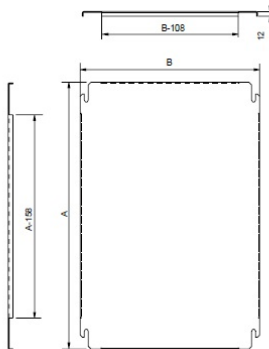

ACCESORIOS: ARGENTA

ARMARIOS DE FIJACIÓN MURAL IP66 EN ACERO

Descripción: Placa de montaje metálica lisa.

Referencia:
PL120100

Descripción:

Accesorio:	PLACA DE MONTAJE
Para armarios tipo:	ARGENTA: GN - ATX - INX.
Dimensiones:	(Ax B) 1170x950 mm
Materiales:	Acero galvanizado de 2 mm de espesor.
Unidades de embalaje:	1
Suministro:	Incluye pack de 4 alzadores más 4 tuercas antigiro para el montaje de la placa.

Codificaciones:

Cod. EAN:	8431044668413
Cod. Arancelario:	85.38.10.00
ETIM 6.0:	EC000213

Datos técnicos:

Presenta 2 pliegues horizontales y 2 pliegues verticales

Características:

Para armario de alto 1200 y ancho 1000 mm