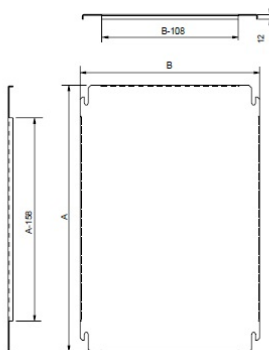

ACCESORIOS: ARGENTA

ARMARIOS DE FIJACIÓN MURAL IP66 EN ACERO

Descripción: Placa de montaje metálica lisa.

Referencia:
PL100100

Descripción:

Accesorio:	PLACA DE MONTAJE
Para armarios tipo:	ARGENTA: GN - ATX - INX.
Dimensiones:	(Ax B) 970x950 mm
Materiales:	Acero galvanizado de 2 mm de espesor.
Cantidad mínima de venta:	1
Suministro:	

Codificaciones:

Cod. EAN:	8431044011400
Cod. Arancelario:	85.38.10.00
ETIM 8.0:	EC000213

Datos técnicos:

Presenta 2 pliegues horizontales y 2 pliegues verticales

Características:

Para armario de alto 1000 y ancho 1000 mm