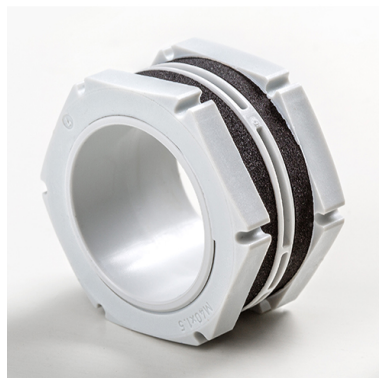

ACCESORIOS

CAJAS PLÁSTICAS

Descripción: Pasamuro M40

Referencia:

94274

Descripción:

Accesorio:	PASAMUROS
Para armarios tipo:	PRYMA - STAR - ECOLOGY
Dimensiones:	
Materiales:	
Unidades de embalaje:	1
Suministro:	1

Codificaciones:

Cod. EAN:	8431044942742
Cod. Arancelario:	85.38.10.00
ETIM 6.0:	

Datos técnicos:

Características:

Para unión de cajas.

Fin de vida del producto:

No necesita operaciones de reciclaje específicas.