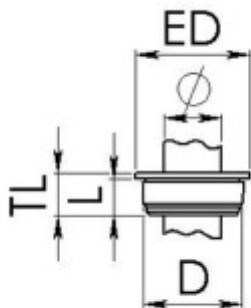

ACCESORIOS

CAJAS PLÁSTICAS

Descripción: Tapón con membrana M20

 Referencia:
92589

Descripción:

Accesorio:	TAPONES
Para armarios tipo:	STAR - ECOLOGY
Dimensiones:	Ø D = 20
Materiales:	Elastómero termoplástico. RAL 7035
Unidades de embalaje:	1
Suministro:	10

Codificaciones:

Cod. EAN:	8431044925899
Cod. Arancelario:	85.38.10.00
ETIM 6.0:	EC000451

Datos técnicos:

L = 9,5 mm.
 ED = 25 mm.
 TL = 11 mm.

Características:

Es necesario solicitar la tuerca Ref. 92567

Fin de vida del producto: