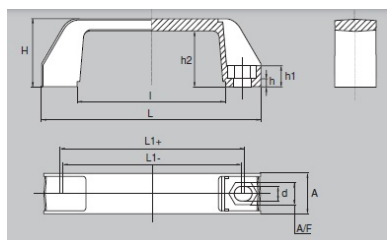

ACCESORIOS

CAJAS PLÁSTICAS

Descripción: Asa portacajas 137x42 mm

Referencia:
92110

Descripción:

Accesorio:	ASA PORTACAJAS
Para armarios tipo:	PRYMA - STAR
Dimensiones:	L=137 H=42
Materiales:	Nylon negro
Unidades de embalaje:	1
Suministro:	1

Codificaciones:

Cod. EAN:	8431044921105
Cod. Arancelario:	85.38.10.00
ETIM 6.0:	

Datos técnicos:

$l=92,5$ $D=8,5$
 $A/F=13$ $h=5$ $h1=13,5$ $h2=35$
 $A=26$

Características:

Tornillos M8

Fin de vida del producto: