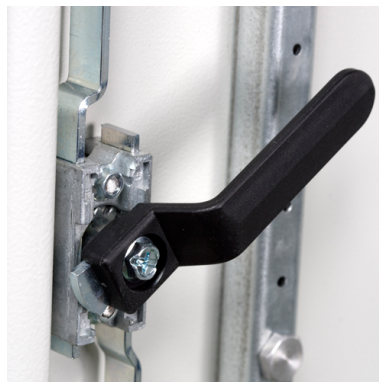

ACCESORIOS: ARGENTA PLUS

ARMARIOS METÁLICOS AUTOPORTANTES IP55-IP65

Descripción: Cierre interior de puerta doble.

Referencia:

48484

Descripción:

Accesorio:	PACK PARA PUERTAS
Para armarios tipo:	ARGENTA PLUS: BIG - FSC - ENL.
Dimensiones:	-
Materiales:	Maneta en poliamida con fibra de vidrio.
Unidades de embalaje:	1
Suministro:	

Codificaciones:

Cod. EAN:	8431044004075
Cod. Arancelario:	85.38.10.00
ETIM 6.0:	EC000327

Datos técnicos:

Incluye varillas para altura 1800 mm

Características:

Cierre interior de 2 puntos 1/4 de vuelta

Fin de vida del producto: