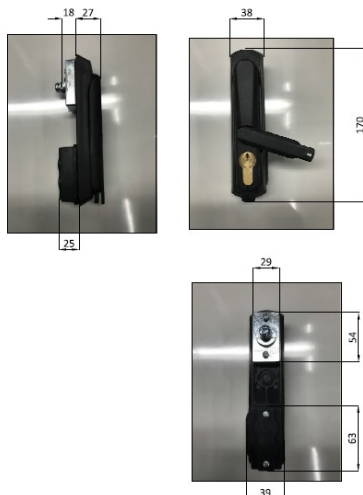

ACCESORIOS: GLASS

ARMARIO DE FIJACIÓN MURAL EN POLIÉSTER IP55

Descripción: Cierre con maneta manual precintable

Referencia:
29243

Descripción:

Accesorio:	CIERRE CON MANETA
Compatibilidad de gama:	GLASS Poliéster IP55.
Compatibilidad de producto:	
Dimensiones:	-
Materiales:	Poliamida
Espesor:	
Acabado:	
Color:	Negro
Grado de protección:	
Módulos:	
Carga máxima:	
Cantidad mínima de venta:	1
Suministro:	Incluye la llave tipo JIS.

Codificaciones:

Cod. EAN:	8431044292434
Cod. Arancelario:	85.38.10.00
ETIM 8.0:	EC000327

Datos técnicos: