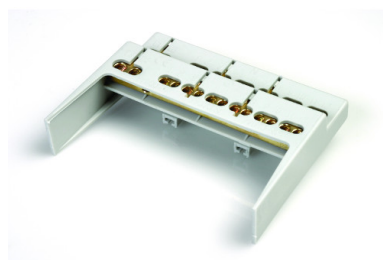

ACCESORIOS

CAJAS PLÁSTICAS

Descripción: Soporte + regleta neutro y tierra (12+2 entradas)

Referencia:
22018

Descripción:

Accesorio:	REGLETAS DE NEUTRO Y TIERRA
Para armarios tipo:	Cajas Combi - Oro - Habitat.
Dimensiones:	
Materiales:	Latón y PA6.
Unidades de embalaje:	1
Suministro:	Soporte + regleta.

Codificaciones:

Cod. EAN:	8431044255668
Cod. Arancelario:	85.38.10.00
ETIM 6.0:	EC000275

Datos técnicos:

Sección cable:

Neutro: 1x(10-25mm²)+1x(4-10 mm²)+12x(2,5-6 mm²)

Tierra: 1x(10-25mm²)+1x(4-10 mm²)+12x(2,5-6 mm²)

Características:

Fin de vida del producto:

No necesita operaciones de reciclaje específicas.

Sostenibilidad:

RoHS - REACH