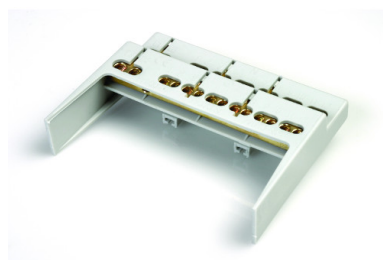

ACCESORIOS

CAJAS PLÁSTICAS

Descripción: Soporte + regleta neutro y tierra (8+2 entradas)

Referencia:
22017

Descripción:

Accesorio:	REGLETAS DE NEUTRO Y TIERRA
Para armarios tipo:	Cajas Combi - Oro - Habitat.
Dimensiones:	
Materiales:	Latón y PA6.
Unidades de embalaje:	1
Suministro:	Soporte + regleta.

Codificaciones:

Cod. EAN:	8431044255651
Cod. Arancelario:	85.38.10.00
ETIM 6.0:	EC000275

Datos técnicos:

Sección cable:

Neutro: 1x(10-25mm²)+1x(4-10 mm²)+8x(2,5-6 mm²)

Tierra: 1x(10-25mm²)+1x(4-10 mm²)+8x(2,5-6 mm²)

Características:

Fin de vida del producto:

No necesita operaciones de reciclaje específicas.

Sostenibilidad:

RoHS - REACH