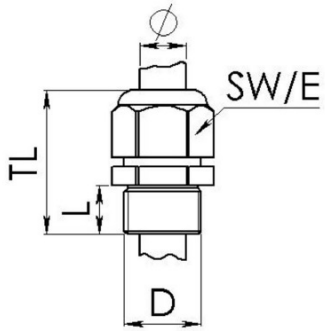

### Technical data:

Ø D 40.  
Ø cable min-max: 16-28 mm.  
L= 12 mm.  
SW = 46 mm.  
E= 51 mm.

### Features:

Temp. Range: -40 °C / +100 °C.  
Glow wire test: 750 °C.