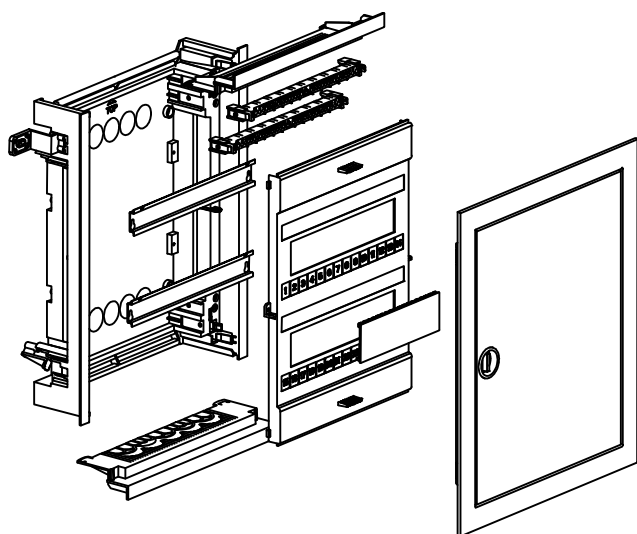

Instrucciones de montaje  
 Installation Instructions  
 Notice d'installation  
 Istruzioni per il montaggio  
 Montageanweisung  
 Montagehandleiding

Montagevejledning  
 Οδηγίες εγκατάστασης  
 Instruções de montagem  
 Monteringsanvisning  
 Asennusohje  
 Návod k montáži

CODE	A [mm]	B [mm]
SIL12PO/VO	343	314
SIL24PO/VO	443	414
SIL36PO/VO	568	539
SIL48PO/VO	753	724
SIL60PO/VO	878	849

CODE	X [mm]	Y [mm]
SIL12PO/VO	314	314
SIL24PO/VO	314	414
SIL36PO/VO	314	539
SIL48PO/VO	314	724
SIL60PO/VO	314	849