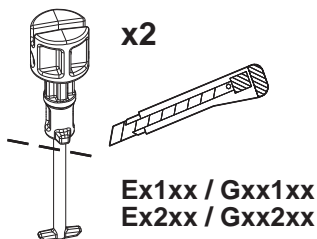

Instrucciones de montaje  
Installation Instructions  
Notice d'installation  
Istruzioni per il montaggio  
Montageanweisung  
Montagehandleiding

Montagevejledning  
Οδηγίες εγκατάστασης  
Instruções de montagem  
Monteringsanvisning  
Asennusohje  
Návod k montáži

①

②

③

Ex1xx / Gxx1xx  
Ex2xx / Gxx2xx / Ex3xx / Gxx3xx

A = 26 mm  
A = 35 mm

Paigaldusjuhend  
Szerelési utasítás  
Montāžas instrukcija  
Montavimo instrukcija  
Instrukcija montažu  
Navodila za montažo

Návod na montáž  
Монтажни инструкции  
Instrucțiuni de montaj  
Инструкция по монтажу  
安装说明