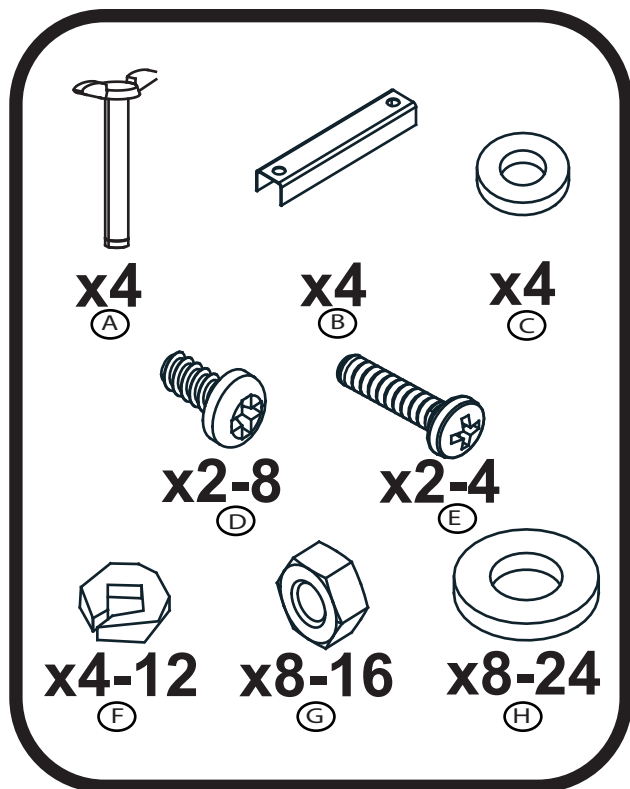

Instrucciones de montaje
 Installation Instructions
 Notice d'installation
 Istruzioni per il montaggio
 Montageanleitung
 Montagehandleiding

Montagevejledning
 Οδηγίες εγκατάστασης
 Instruções de montagem
 Monteringsanvisning
 Asennusohje
 Návod k montáži

REF.	HxWxD	X	Y	N1	N2	N3
ZOC5030/P	60x500x300	380	196	2	SÍ	NO
ZOC7530/P	60x750x300	630	196	4	SÍ	NO
ZOC10030/P	60x1000x300	880	196	6	SÍ	NO
ZOC12530/P	60x1250x300	1130	196	8	SÍ	NO
ZOC7542/P	60x750x420	630	295	4	NO	SÍ
ZOC10042/P	60x1000x420	880	295	4	NO	SÍ
ZOC12542/P	60x1250x420	1130	295	6	NO	SÍ