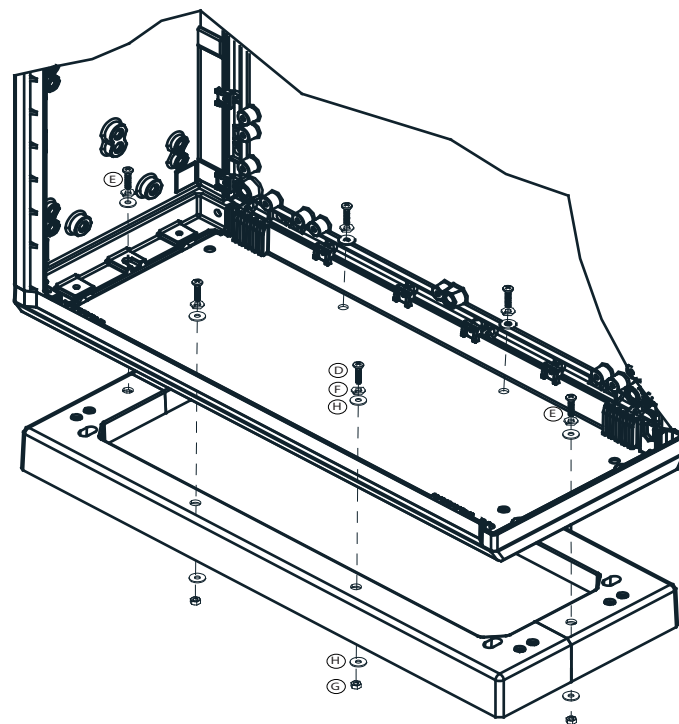

Instrucciones de montaje
 Installation Instructions
 Notice d'installation
 Istruzioni per il montaggio
 Montageanleitung
 Montagehandleiding

Montagevejledning
 Οδηγίες εγκατάστασης
 Instruções de montagem
 Monteringsanvisning
 Asennusohje
 Návod k montáži

REF.	HxWxD	X	Y	N1	N2	N3
ZOC5030/P	60x500x300	380	196	2	SÍ	NO
ZOC7530/P	60x750x300	630	196	4	SÍ	NO
ZOC10030/P	60x1000x300	880	196	6	SÍ	NO
ZOC12530/P	60x1250x300	1130	196	8	SÍ	NO
ZOC7542/P	60x750x420	630	295	4	NO	SÍ
ZOC10042/P	60x1000x420	880	295	4	NO	SÍ
ZOC12542/P	60x1250x420	1130	295	6	NO	SÍ