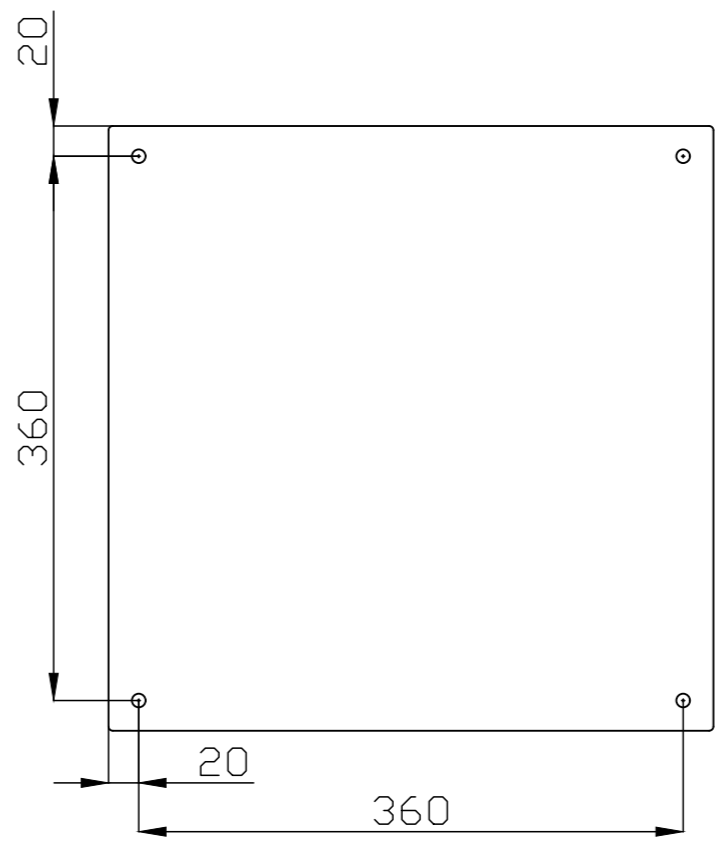

GNT404025

GN404025

Queda terminantemente prohibida la reproducción o divulgación, total o parcial, de este plano sin previa autorización por escrito de I División Eléctrica S.A.
Total or partial reproduction or disclosure of this document is strictly forbidden without the prior written approval of I División Eléctrica S.A.

MODIFICADO MODIFIED				DESCRIPCION DEL CAMBIO/ CHANGE DESCRIPTION	
FIRMA / SIGNATURE DIGITAL	NOMBRE NAME	FECHA DATE	Nº EDIC. MODIF.	DESCRIPCION / DESCRIPTION	PROYECTO/PROJECT
APROBADO CHECKED	C.VICENTE	04/05/2020			ARGENTA
DIBUJADO DRAWN	C.LÓPEZ	04/05/2020			SUSTITUYE/REPLACE
				GN/GNT404025	
HOJA 1 DE 1 SHEET 1 OF 1		TOLERANCIAS GENERALES GENERAL TOLERANCES		CODIGO DE PLANO / DRAWING CODE	
TAMANO / ESCALA / SIZE / SCALE		EN 22768-mK		500.06.014	EDICION / EDITION Nº 1
A2		1:1			