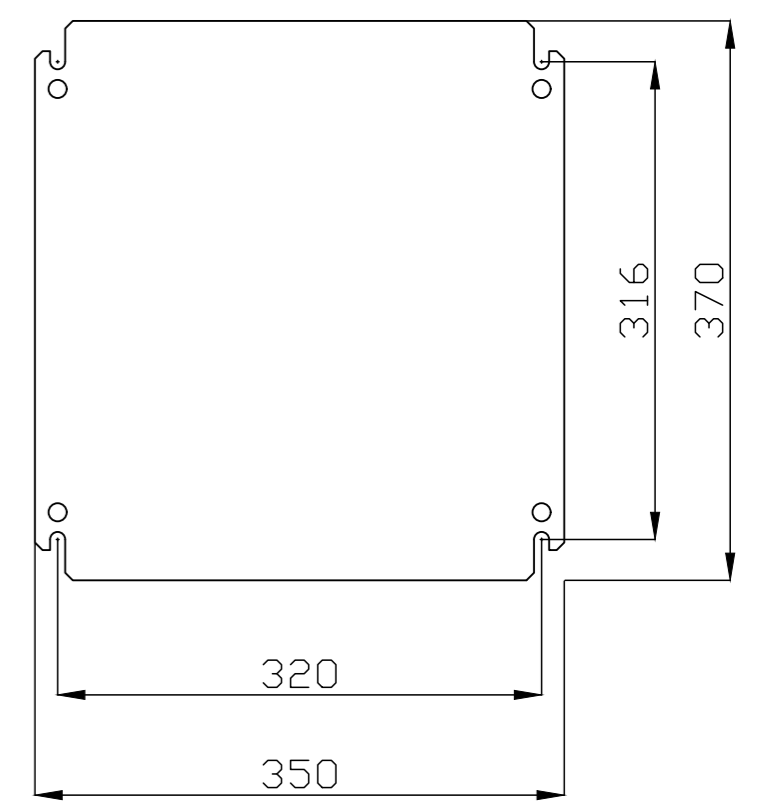

GNT404025

GN404025

Queda terminantemente prohibida la reproducción o divulgación, total o parcial, de este plano sin previa autorización por escrito de I División Eléctrica S.A.
Total or partial reproduction or disclosure of this document is strictly forbidden without the prior written approval of I División Eléctrica S.A.

MODIFICADO MODIFIED				DESCRIPCION DEL CAMBIO/ CHANGE DESCRIPTION	
FIRMA / SIGNATURE DIGITAL	NOMBRE NAME	FECHA DATE	Nº EDIC. MODIF.	DESCRIPCION / DESCRIPTION	PROYECTO/PROJECT
APROBADO CHECKED	C.VICENTE	04/05/2020			ARGENTA
DIBUJADO DRAWN	C.LÓPEZ	04/05/2020			SUSTITUYE/REPLACE
				GN/GNT404025	
HOJA 1 DE 1 SHEET 1 OF 1		TOLERANCIAS GENERALES GENERAL TOLERANCES		CODIGO DE PLANO / DRAWING CODE	
TAMANO / ESCALA / SIZE / SCALE		EN 22768-mK		500.06.014	EDICION / EDITION Nº 1
A2		1:1			