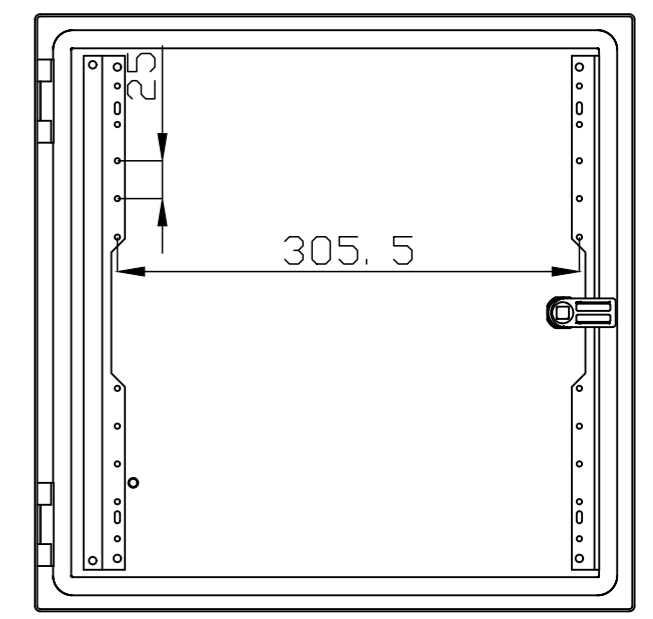

GNT404025

GN404025

Queda terminantemente prohibida la reproducción o divulgación, total o parcial, de este plano sin previa autorización por escrito de I División Eléctrica S.A.
Total or partial reproduction or disclosure of this document is strictly forbidden without the prior written approval of I División Eléctrica S.A.

MODIFICADO MODIFIED				DESCRIPCION DEL CAMBIO/ CHANGE DESCRIPTION	
FIRMA / SIGNATURE DIGITAL	NOMBRE NAME	FECHA DATE	Nº EDIC. MODIF.	DESCRIPCION / DESCRIPTION	PROYECTO/PROJECT
APROBADO CHECKED	C.VICENTE	04/05/2020			ARGENTA
DIBUJADO DRAWN	C.LÓPEZ	04/05/2020			SUSTITUYE/REPLACE
				GN/GNT404025	
HOJA 1 DE 1 SHEET 1 OF 1		TOLERANCIAS GENERALES GENERAL TOLERANCES		CODIGO DE PLANO / DRAWING CODE	
TAMANO / ESCALA / SIZE / SCALE		EN 22768-mK		500.06.014	EDICION / EDITION Nº 1
A2		1:1			