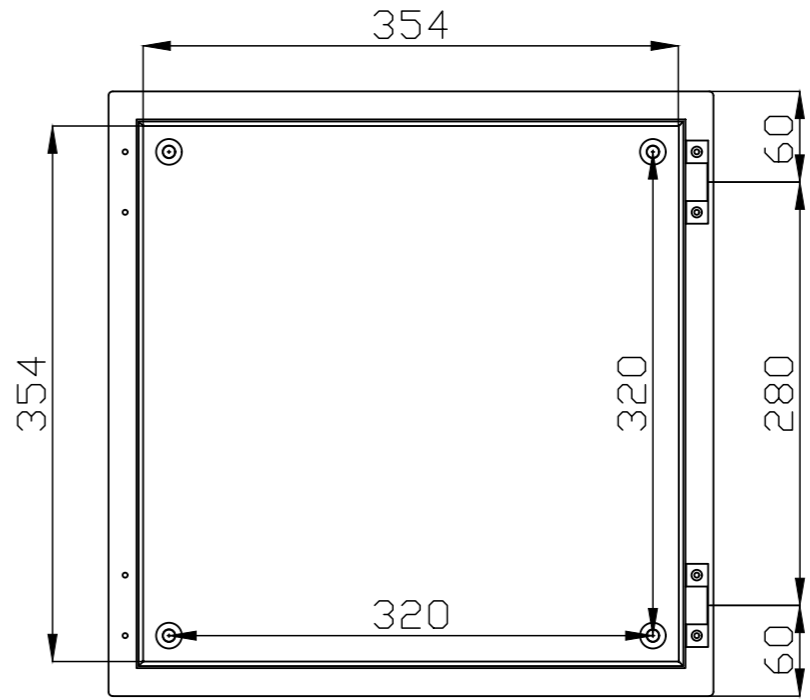

Queda terminantemente prohibida la reproducción o divulgación, total o parcial, de este plano sin previa autorización por escrito de I División Eléctrica S.A.
Total or partial reproduction or disclosure of this document is strictly forbidden without the prior written approval of I División Eléctrica S.A.

MODIFICADO MODIFIED				DESCRIPCION DEL CAMBIO/ CHANGE DESCRIPTION	
FIRMA / SIGNATURE DIGITAL	NOMBRE NAME	FECHA DATE	Nº EDIC. MODIF.	DESCRIPCION / DESCRIPTION	PROYECTO/PROJECT
APROBADO CHECKED	C.VICENTE	04/05/2020			ARGENTA
DIBUJADO DRAWN	C.LÓPEZ	04/05/2020			SUSTITUYE/REPLACE
				GN/GNT404025	
HOJA 1 DE 1 SHEET 1 OF 1		TOLERANCIAS GENERALES GENERAL TOLERANCES		CODIGO DE PLANO / DRAWING CODE	
TAMANO / ESCALA / SIZE / SCALE		EN 22768-mK		500.06.014	EDICION / EDITION Nº 1
A2		1:1