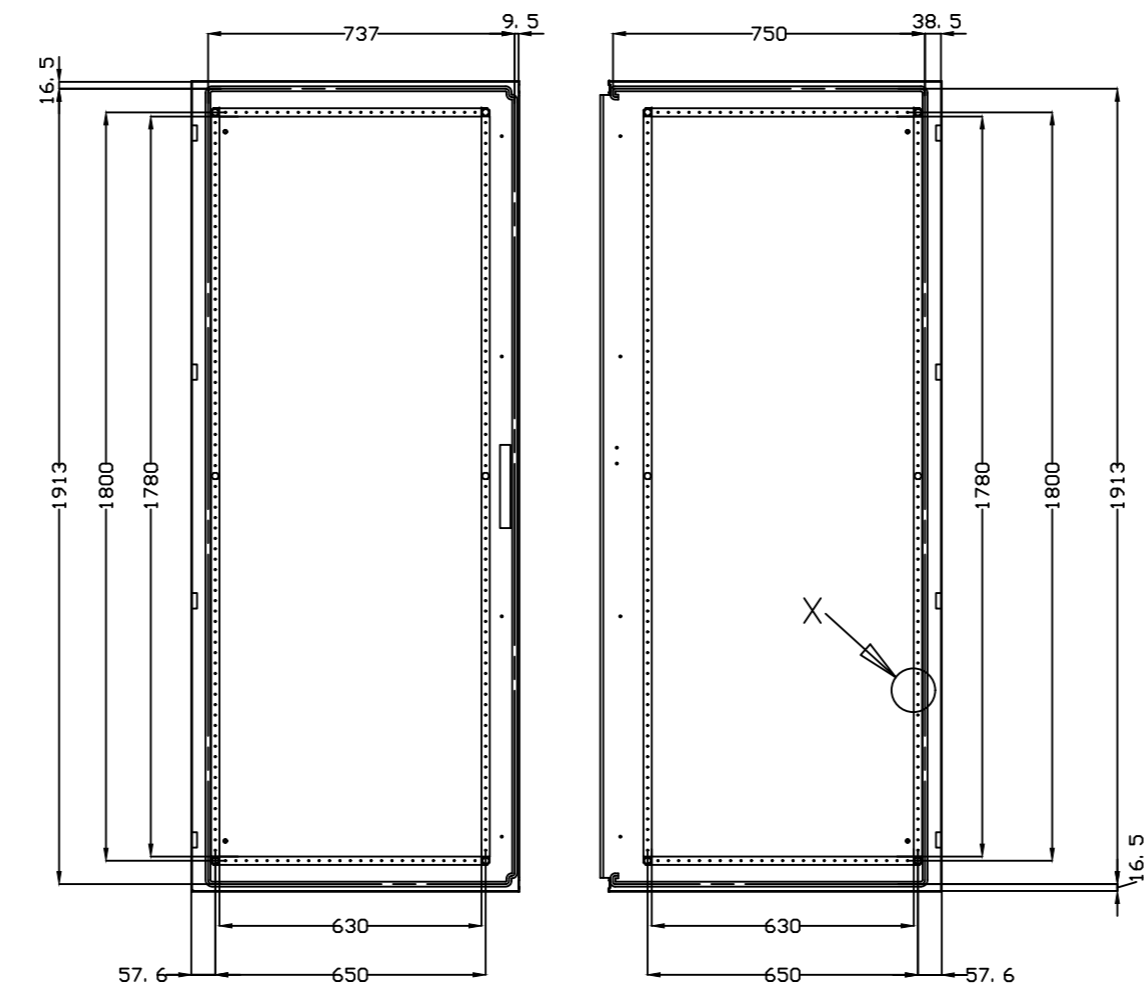

VISTA POSTERIOR PUERTA
DOOR REAR VIEW