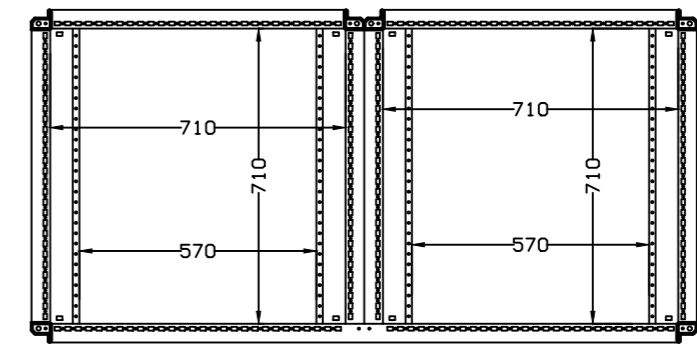

SEC. C-C

MODIFICADO MODIFIED					DESCRIPCION DEL CAMBIO/ CHANGE DESCRIPTION	
FIRMA / SIGNATURE DIGITAL	NOMBRE NAME	FECHA DATE	Nº EDIC. MODIF.			PROYECTO/PROJECT
APROBADO CHECKED	C.VICENTE	14-Feb-2018			DESCRIPCION / DESCRIPTION	ARGENTA PLUS
DIBUJADO DRAWN	J.P. VERA	14-Feb-2018				SUSTITUYE/REPLACE
			ENL20016080PO/DC		CODIGO DE PLANO / DRAWING CODE	
HOJA 1 DE 1 SHEET 1 OF 1		TOLERANCIAS GENERALES GENERAL TOLERANCES		EN 22768-mK		
TAMANO / ESCALA / SIZE / SCALE		A2 1:1		600.06.582		
						EDICION / EDITION Nº 01