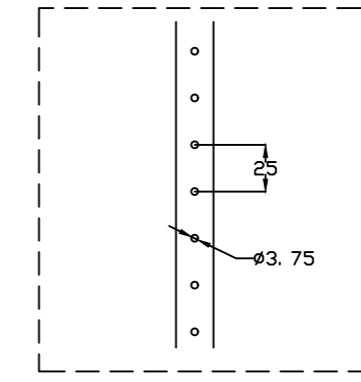

DETALLE X
X DETAIL