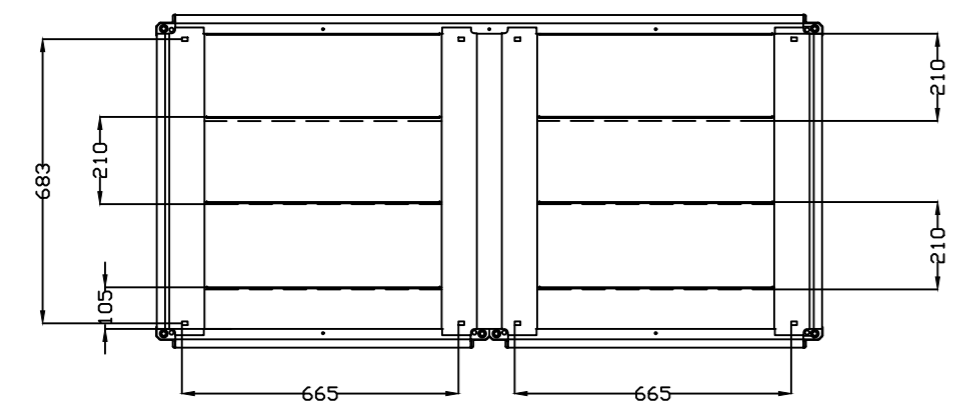

VISTA INFERIOR
BOTTOM VIEW