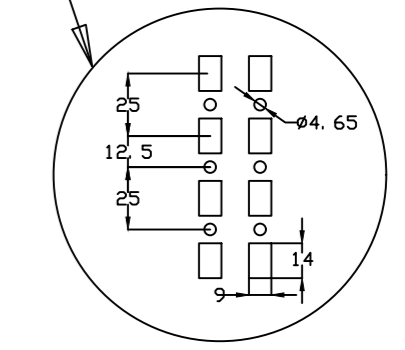

DETALLE DEL PERFIL
PROFILE DETAIL

MODIFICADO MODIFIED					DESCRIPCION DEL CAMBIO/ CHANGE DESCRIPTION	
FIRMA / SIGNATURE DIGITAL	NOMBRE NAME	FECHA DATE	Nº EDIC. MODIF.			PROYECTO/PROJECT
APROBADO CHECKED	C.VICENTE	14-Feb-2018			DESCRIPCION / DESCRIPTION	ARGENTA PLUS
DIBUJADO DRAWN	J.P. VERA	14-Feb-2018				SUSTITUYE/REPLACE
			ENL20016080PO/DC		CODIGO DE PLANO / DRAWING CODE	
HOJA 1 DE 1 SHEET 1 OF 1		TOLERANCIAS GENERALES GENERAL TOLERANCES		EN 22768-mK		
TAMANO / ESCALA / SIZE / SCALE		A2 1:1		600.06.582		
						EDICION / EDITION Nº 01