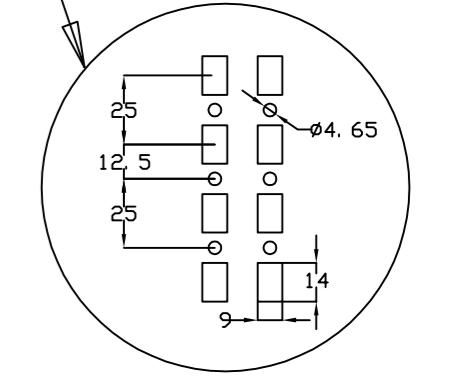

VISTA SUPERIOR  
TOP VIEW

VISTA INFERIOR  
BOTTOM VIEW

VISTA POSTERIOR PUERTA  
DOOR REAR VIEW

SEC. C-C

DETALLE DEL PERFIL  
PROFILE DETAIL

DETALLE X  
X DETAIL

Queda terminantemente prohibida la reproducción o divulgación, total o parcial, de este plano sin previa autorización por escrito de I División Eléctrica S.A.  
Total or partial reproduction or disclosure of this document is strictly forbidden without the prior written approval of I División Eléctrica S.A.

MODIFICADO / MODIFIED	NOMBRE / NAME	FECHA / DATE	N° EDC. / MODIF.	DESCRIPCION DEL CAMBIO / CHANGE DESCRIPTION
FIRMA / SIGNATURE	C.VICENTE	30-Oct-2015		DESCRIPCION / DESCRIPTION
APROVADO / CHECKED	J.P. VERA	30-Oct-2015		ENL20016050PO/DC
DIBUJADO / DRAWN				
		HOJA 1 DE 1 / SHEET 1 OF 1	TOLERANCIAS GENERALES / GENERAL TOLERANCES	CODIGO DE PLANO / DRAWING CODE
		TAMAÑO / ESCALA / SIZE / SCALE	EN 22768-mK	600.06.050
				EDICION / EDITION N° 01