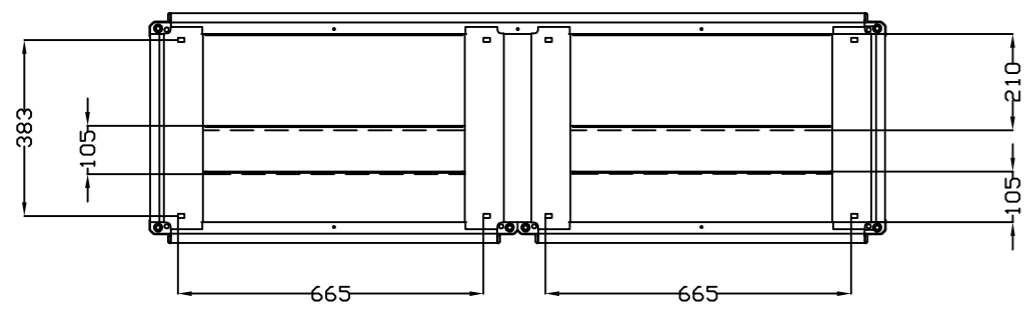

VISTA SUPERIOR  
TOP VIEW

VISTA INFERIOR  
BOTTOM VIEW

VISTA POSTERIOR PUERTA  
DOOR REAR VIEW

SEC. C-C

DETALLE DEL PERFIL  
PROFILE DETAIL

DETALLE X  
X DETAIL

Queda terminantemente prohibida la reproducción o divulgación, total o parcial, de este plano sin previa autorización por escrito de I División Eléctrica S.A.  
Total or partial reproduction or disclosure of this document is strictly forbidden without the prior written approval of I División Eléctrica S.A.

MODIFICADO / MODIFIED	NOMBRE / NAME	FECHA / DATE	N° EDC. / MODIF.	DESCRIPCION DEL CAMBIO / CHANGE DESCRIPTION
FIRMA / SIGNATURE	C.VICENTE	30-Oct-2015		DESCRIPCION / DESCRIPTION
APROVADO / CHECKED	J.P. VERA	30-Oct-2015		ENL20016050PO/DC
DIBUJADO / DRAWN				
		HOJA 1 DE 1 / SHEET 1 OF 1	TOLERANCIAS GENERALES / GENERAL TOLERANCES	CODIGO DE PLANO / DRAWING CODE
		TAMAÑO / ESCALA / SIZE / SCALE	EN 22768-mK	600.06.050
				EDICION / EDITION N° 01