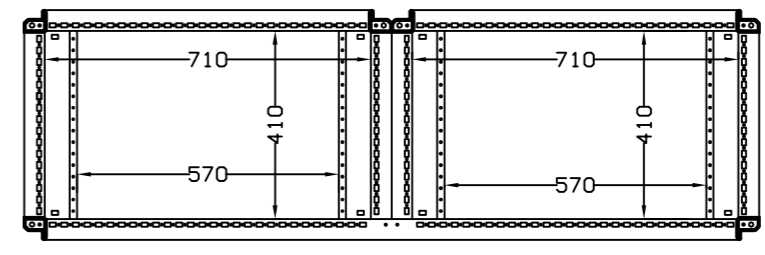

VISTA SUPERIOR  
TOP VIEW

VISTA INFERIOR  
BOTTOM VIEW

VISTA POSTERIOR PUERTA  
DOOR REAR VIEW

SEC. C-C

DETALLE DEL PERFIL  
PROFILE DETAIL

DETALLE X  
X DETAIL

Queda terminantemente prohibida la reproducción o divulgación, total o parcial, de este plano sin previa autorización por escrito de I División Eléctrica S.A.  
Total or partial reproduction or disclosure of this document is strictly forbidden without the prior written approval of I División Eléctrica S.A.

MODIFICADO / MODIFIED	NOMBRE / NAME	FECHA / DATE	N° EDC. / MODIF.	DESCRIPCION DEL CAMBIO / CHANGE DESCRIPTION
FIRMA / SIGNATURE	C.VICENTE	30-Oct-2015		DESCRIPCION / DESCRIPTION
APROVADO / CHECKED	J.P. VERA	30-Oct-2015		ENL20016050PO/DC
DIBUJADO / DRAWN				
		HOJA 1 DE 1 / SHEET 1 OF 1	TOLERANCIAS GENERALES / GENERAL TOLERANCES	CODIGO DE PLANO / DRAWING CODE
		TAMAÑO / ESCALA / SIZE / SCALE	EN 22768-mK	600.06.050
				EDICION / EDITION N° 01