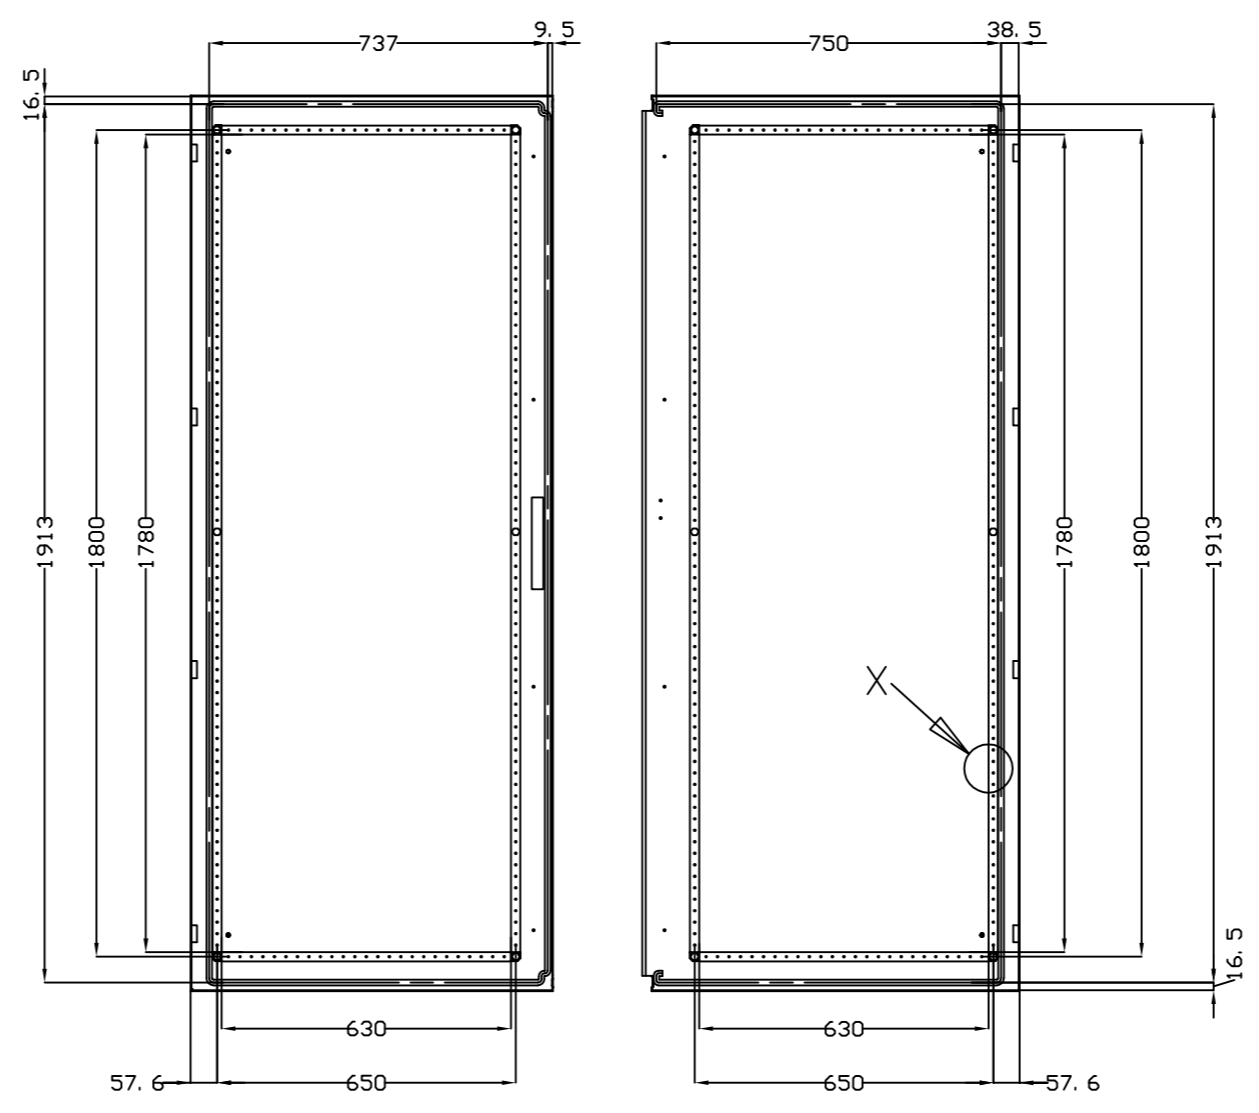

VISTA SUPERIOR  
TOP VIEW

VISTA INFERIOR  
BOTTOM VIEW

VISTA POSTERIOR PUERTA  
DOOR REAR VIEW

SEC. C-C

DETALLE DEL PERFIL  
PROFILE DETAIL

DETALLE X  
X DETAIL

Queda terminantemente prohibida la reproducción o divulgación, total o parcial, de este plano sin previa autorización por escrito de I División Eléctrica S.A.  
Total or partial reproduction or disclosure of this document is strictly forbidden without the prior written approval of I División Eléctrica S.A.

MODIFICADO / MODIFIED	NOMBRE / NAME	FECHA / DATE	N° EDC. / MODIF.	DESCRIPCION DEL CAMBIO / CHANGE DESCRIPTION
FIRMA / SIGNATURE	C.VICENTE	30-Oct-2015		DESCRIPCION / DESCRIPTION
APROVADO / CHECKED	J.P. VERA	30-Oct-2015		ENL20016050PO/DC
DIBUJADO / DRAWN				
		HOJA 1 DE 1 / SHEET 1 OF 1	TOLERANCIAS GENERALES / GENERAL TOLERANCES	CODIGO DE PLANO / DRAWING CODE
		TAMAÑO / ESCALA / SIZE / SCALE	EN 22768-mK	600.06.050
				EDICION / EDITION N° 01