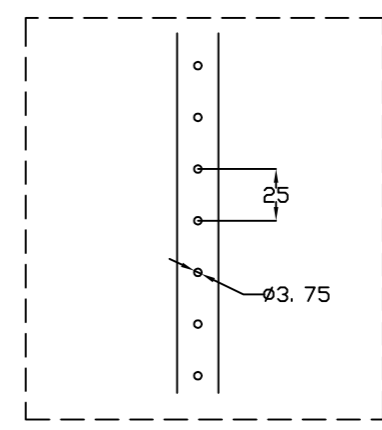

VISTA SUPERIOR  
TOP VIEW

VISTA INFERIOR  
BOTTOM VIEW

VISTA POSTERIOR PUERTA  
DOOR REAR VIEW

SEC. C-C

DETALLE DEL PERFIL  
PROFILE DETAIL

DETALLE X  
X DETAIL

Queda terminantemente prohibida la reproducción o divulgación, total o parcial, de este plano sin previa autorización por escrito de I División Eléctrica S.A.  
Total or partial reproduction or disclosure of this document is strictly forbidden without the prior written approval of I División Eléctrica S.A.

MODIFICADO / MODIFIED	NOMBRE / NAME	FECHA / DATE	N° EDC. / MODIF.	DESCRIPCION DEL CAMBIO / CHANGE DESCRIPTION
FIRMA / SIGNATURE	C.VICENTE	30-Oct-2015		DESCRIPCION / DESCRIPTION
APROVADO / CHECKED	J.P. VERA	30-Oct-2015		ENL20016050PO/DC
DIBUJADO / DRAWN				
		HOJA 1 DE 1 / SHEET 1 OF 1	TOLERANCIAS GENERALES / GENERAL TOLERANCES	CODIGO DE PLANO / DRAWING CODE
		TAMAÑO / ESCALA / SIZE / SCALE	EN 22768-mK	600.06.050
				EDICION / EDITION N° 01