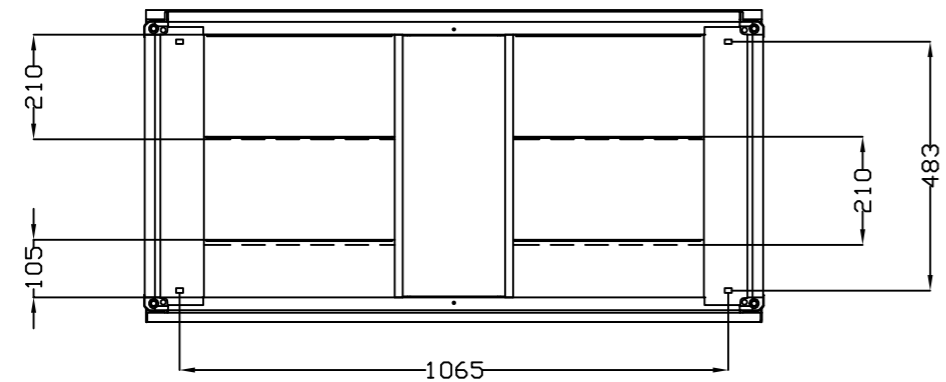

VISTA SUPERIOR
TOP VIEW

VISTA INFERIOR
BOTTOM VIEW

VISTA POSTERIOR PUERTA
DOOR REAR VIEW

SEC. C-C

DETALLE DEL PERFIL
PROFILE DETAIL

DETALLE X
X DETAIL

Queda terminantemente prohibida la reproducción o divulgación, total o parcial, de este plano sin previa autorización por escrito de I División Eléctrica S.A.
Total or partial reproduction or disclosure of this document is strictly forbidden without the prior written approval of I División Eléctrica S.A.

MODIFICADO / MODIFIED	NOMBRE / NAME	FECHA / DATE	Nº EDC. / MODIF.	DESCRIPCION DEL CAMBIO / CHANGE DESCRIPTION
FIRMA / SIGNATURE	C.VICENTE	27-Oct-2015		DESCRIPCION / DESCRIPTION
APROBADO / CHECKED	J.P. VERA	27-Oct-2015		ENL20012060PO/DC
DIBUJADO / DRAWN				
				HOJA 1 DE 1 / SHEET 1 OF 1 TAMAÑO / ESCALA / SIZE / SCALE A2 1:1
TOLERANCIAS GENERALES / GENERAL TOLERANCES EN 22768-mK				CODIGO DE PLANO / DRAWING CODE 600.06.038
				PROYECTO / PROJECT ARGENTA PLUS SUSTITUYE / REPLACE
				EDICION / EDITION Nº 01