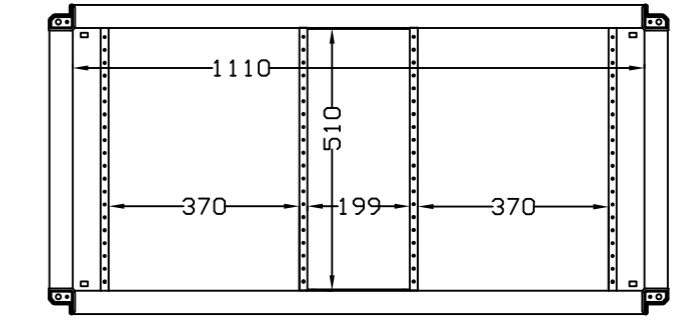

VISTA SUPERIOR
TOP VIEW

VISTA INFERIOR
BOTTOM VIEW

VISTA POSTERIOR PUERTA
DOOR REAR VIEW

SEC. C-C

DETALLE DEL PERFIL
PROFILE DETAIL

DETALLE X
X DETAIL

Queda terminantemente prohibida la reproducción o divulgación, total o parcial, de este plano sin previa autorización por escrito de I División Eléctrica S.A.
Total or partial reproduction or disclosure of this document is strictly forbidden without the prior written approval of I División Eléctrica S.A.

MODIFICADO / MODIFIED	NOMBRE / NAME	FECHA / DATE	Nº EDC. / MODIF.	DESCRIPCION DEL CAMBIO / CHANGE DESCRIPTION
FIRMA / SIGNATURE	C.VICENTE	27-Oct-2015		DESCRIPCION / DESCRIPTION
APROBADO / CHECKED	J.P. VERA	27-Oct-2015		ENL20012060PO/DC
DIBUJADO / DRAWN				
				HOJA 1 DE 1 / SHEET 1 OF 1 TAMAÑO / ESCALA / SIZE / SCALE A2 1:1
TOLERANCIAS GENERALES / GENERAL TOLERANCES EN 22768-mK				CODIGO DE PLANO / DRAWING CODE 600.06.038
				PROYECTO / PROJECT ARGENTA PLUS SUSTITUYE / REPLACE
				EDICION / EDITION Nº 01