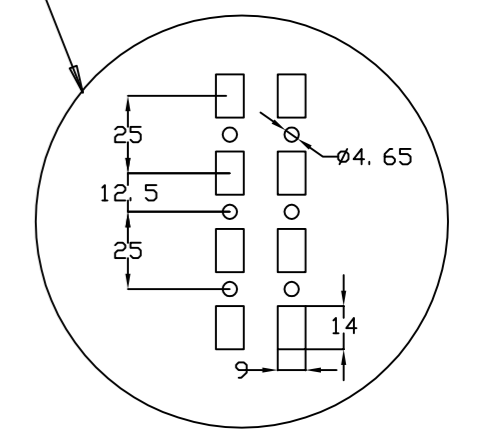

VISTA SUPERIOR
TOP VIEW

VISTA INFERIOR
BOTTOM VIEW

VISTA POSTERIOR PUERTA
DOOR REAR VIEW

SEC. C-C

DETALLE DEL PERFIL
PROFILE DETAIL

DETALLE X
X DETAIL

Queda terminantemente prohibida la reproducción o divulgación, total o parcial, de este plano sin previa autorización por escrito de I División Eléctrica S.A.
Total or partial reproduction or disclosure of this document is strictly forbidden without the prior written approval of I División Eléctrica S.A.

MODIFICADO / MODIFIED	NOMBRE / NAME	FECHA / DATE	Nº EDC. / MODIF.	DESCRIPCION DEL CAMBIO / CHANGE DESCRIPTION
FIRMA / SIGNATURE	C.VICENTE	27-Oct-2015		DESCRIPCION / DESCRIPTION
APROBADO / CHECKED	J.P. VERA	27-Oct-2015		ENL20012060PO/DC
DIBUJADO / DRAWN				
				HOJA 1 DE 1 / SHEET 1 OF 1 TAMAÑO / ESCALA / SIZE / SCALE A2 1:1
TOLERANCIAS GENERALES / GENERAL TOLERANCES EN 22768-mK				CODIGO DE PLANO / DRAWING CODE 600.06.038
				PROYECTO / PROJECT ARGENTA PLUS SUSTITUYE / REPLACE
				EDICION / EDITION Nº 01