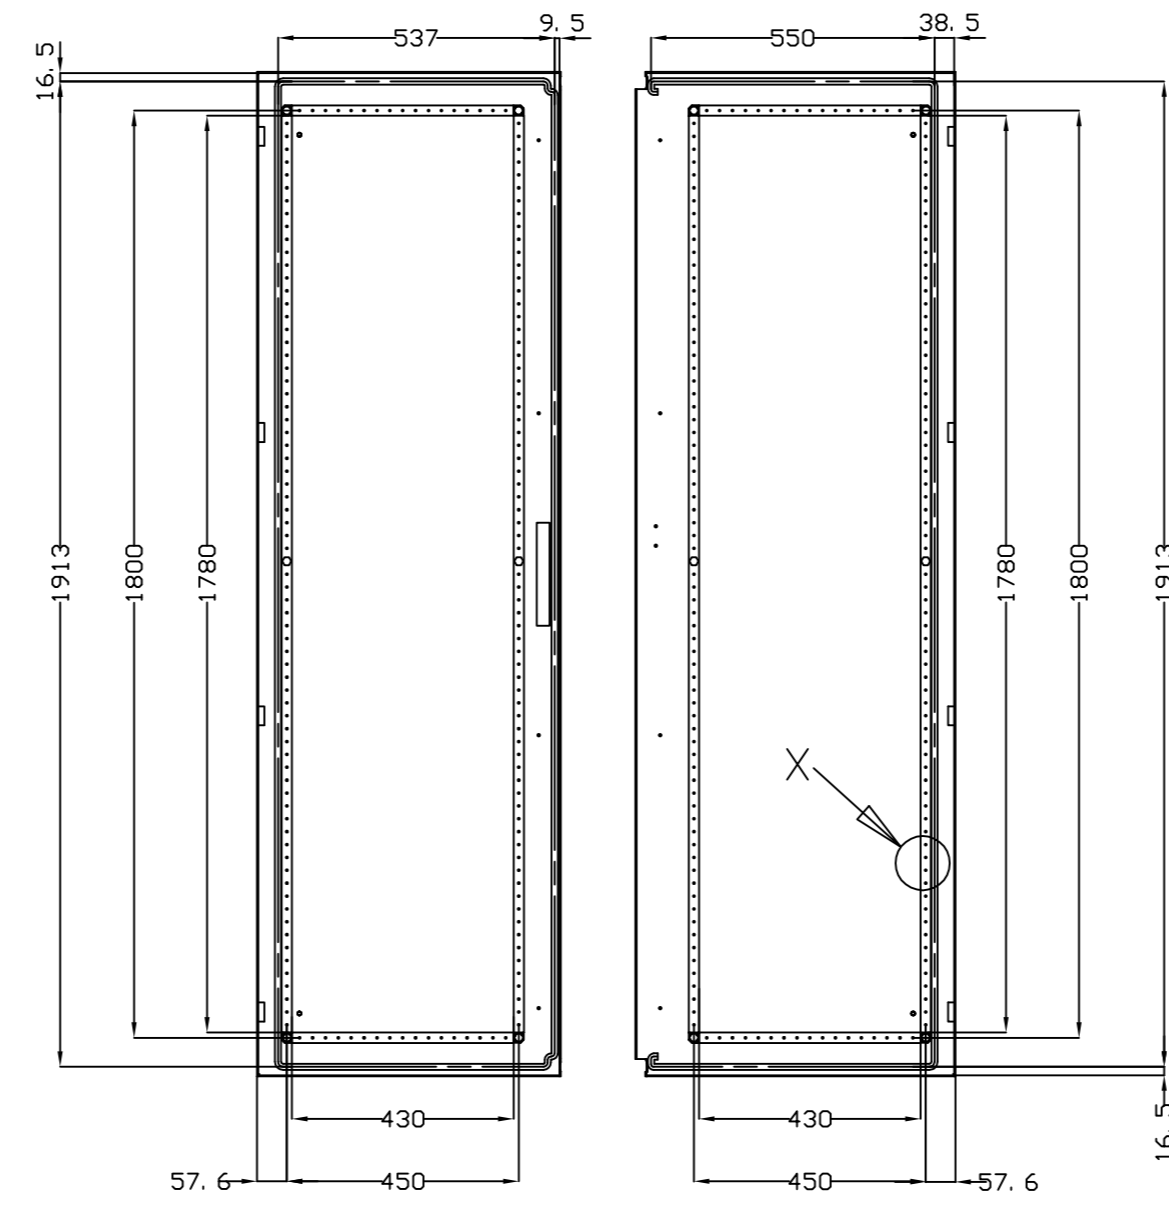

VISTA SUPERIOR
TOP VIEW

VISTA INFERIOR
BOTTOM VIEW

VISTA POSTERIOR PUERTA
DOOR REAR VIEW

SEC. C-C

DETALLE DEL PERFIL
PROFILE DETAIL

DETALLE X
X DETAIL

Queda terminantemente prohibida la reproducción o divulgación, total o parcial, de este plano sin previa autorización por escrito de I División Eléctrica S.A.
Total or partial reproduction or disclosure of this document is strictly forbidden without the prior written approval of I División Eléctrica S.A.

MODIFICADO / MODIFIED	NOMBRE / NAME	FECHA / DATE	Nº EDC. / MODIF.	DESCRIPCION DEL CAMBIO / CHANGE DESCRIPTION
FIRMA / SIGNATURE	C.VICENTE	27-Oct-2015		DESCRIPCION / DESCRIPTION
APROBADO / CHECKED	J.P. VERA	27-Oct-2015		ENL20012060PO/DC
DIBUJADO / DRAWN				
				HOJA 1 DE 1 / SHEET 1 OF 1 TAMAÑO / ESCALA / SIZE / SCALE A2 1:1
TOLERANCIAS GENERALES / GENERAL TOLERANCES EN 22768-mK				CODIGO DE PLANO / DRAWING CODE 600.06.038
				PROYECTO / PROJECT ARGENTA PLUS SUSTITUYE / REPLACE
				EDICION / EDITION Nº 01