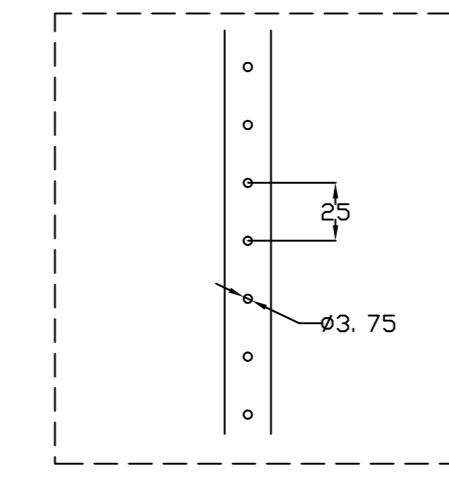

VISTA SUPERIOR
TOP VIEW

VISTA INFERIOR
BOTTOM VIEW

VISTA POSTERIOR PUERTA
DOOR REAR VIEW

SEC. C-C

DETALLE DEL PERFIL
PROFILE DETAIL

DETALLE X
X DETAIL

Queda terminantemente prohibida la reproducción o divulgación, total o parcial, de este plano sin previa autorización por escrito de I División Eléctrica S.A.
Total or partial reproduction or disclosure of this document is strictly forbidden without the prior written approval of I División Eléctrica S.A.

MODIFICADO / MODIFIED	NOMBRE / NAME	FECHA / DATE	Nº EDC. / MODIF.	DESCRIPCION DEL CAMBIO / CHANGE DESCRIPTION
FIRMA / SIGNATURE	C.VICENTE	27-Oct-2015		DESCRIPCION / DESCRIPTION
APROBADO / CHECKED	J.P. VERA	27-Oct-2015		ENL20012060PO/DC
DIBUJADO / DRAWN				
				HOJA 1 DE 1 / SHEET 1 OF 1 TAMAÑO / ESCALA / SIZE / SCALE A2 1:1
TOLERANCIAS GENERALES / GENERAL TOLERANCES EN 22768-mK				CODIGO DE PLANO / DRAWING CODE 600.06.038
				PROYECTO / PROJECT ARGENTA PLUS SUSTITUYE / REPLACE
				EDICION / EDITION Nº 01