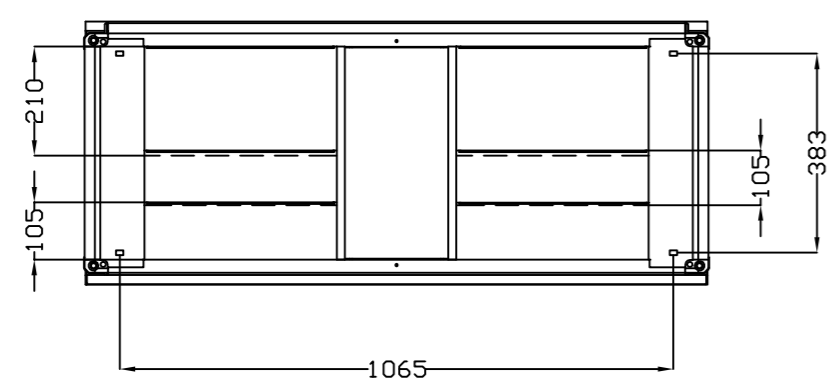

VISTA SUPERIOR
TOP VIEW

VISTA INFERIOR
BOTTOM VIEW

VISTA POSTERIOR PUERTA
DOOR REAR VIEW

SEC. C-C

DETALLE DEL PERFIL
PROFILE DETAIL

DETALLE X
X DETAIL

Queda terminantemente prohibida la reproducción o divulgación, total o parcial, de este plano sin previa autorización por escrito de I División Eléctrica S.A.
Total or partial reproduction or disclosure of this document is strictly forbidden without the prior written approval of I División Eléctrica S.A.

MODIFICADO / MODIFIED	NOMBRE / NAME	FECHA / DATE	Nº EDIC. / MODIF.	DESCRIPCION DEL CAMBIO / CHANGE DESCRIPTION	PROYECTO / PROJECT
FIRMA / SIGNATURE	C.VICENTE	04-Nov-2015		DESCRIPCION / DESCRIPTION	ARGENTA PLUS
APROBADO / CHECKED	J.P. VERA	04-Nov-2015		ENL20012050PO/DC	SUSTITUYE / REPLACE
DIBUJADO / DRAWN				CODIGO DE PLANO / DRAWING CODE	
		HOJA 1 DE 1 / SHEET 1 OF 1	TOLERANCIAS GENERALES / GENERAL TOLERANCES	EN 22768-mK	600.06.244
		TAMAÑO / ESCALA / SIZE / SCALE	A2	1:1	EDICION / EDITION Nº 01