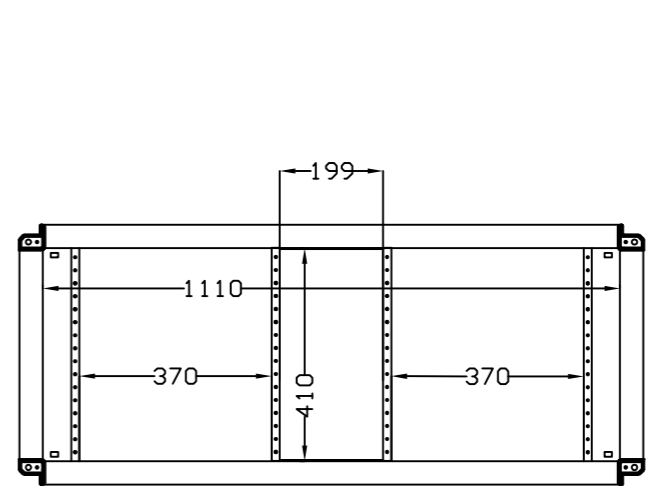

VISTA SUPERIOR
TOP VIEW

VISTA INFERIOR
BOTTOM VIEW

VISTA POSTERIOR PUERTA
DOOR REAR VIEW

SEC. C-C

DETALLE DEL PERFIL
PROFILE DETAIL

DETALLE X
X DETAIL

Queda terminantemente prohibida la reproducción o divulgación, total o parcial, de este plano sin previa autorización por escrito de I División Eléctrica S.A.
Total or partial reproduction or disclosure of this document is strictly forbidden without the prior written approval of I División Eléctrica S.A.

MODIFICADO / MODIFIED	NOMBRE / NAME	FECHA / DATE	Nº EDIC. / MODIF.	DESCRIPCION DEL CAMBIO / CHANGE DESCRIPTION	PROYECTO / PROJECT
FIRMA / SIGNATURE	C.VICENTE	04-Nov-2015		DESCRIPCION / DESCRIPTION	ARGENTA PLUS
APROBADO / CHECKED	J.P. VERA	04-Nov-2015		ENL20012050PO/DC	SUSTITUYE / REPLACE
DIBUJADO / DRAWN				CODIGO DE PLANO / DRAWING CODE	
		HOJA 1 DE 1 / SHEET 1 OF 1	TOLERANCIAS GENERALES / GENERAL TOLERANCES	EN 22768-mK	600.06.244
		TAMAÑO / ESCALA / SIZE / SCALE	A2	1:1	EDICION / EDITION Nº 01