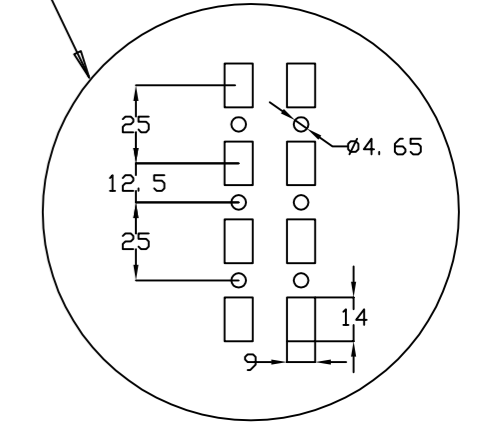

VISTA SUPERIOR
TOP VIEW

VISTA INFERIOR
BOTTOM VIEW

VISTA POSTERIOR PUERTA
DOOR REAR VIEW

SEC. C-C

DETALLE DEL PERFIL
PROFILE DETAIL

DETALLE X
X DETAIL

Queda terminantemente prohibida la reproducción o divulgación, total o parcial, de este plano sin previa autorización por escrito de I División Eléctrica S.A.
Total or partial reproduction or disclosure of this document is strictly forbidden without the prior written approval of I División Eléctrica S.A.

MODIFICADO / MODIFIED	NOMBRE / NAME	FECHA / DATE	Nº EDIC. / MODIF.	DESCRIPCION DEL CAMBIO / CHANGE DESCRIPTION	PROYECTO / PROJECT
FIRMA / SIGNATURE	C.VICENTE	04-Nov-2015		DESCRIPCION / DESCRIPTION	ARGENTA PLUS
APROBADO / CHECKED	J.P. VERA	04-Nov-2015		ENL20012050PO/DC	SUSTITUYE / REPLACE
DIBUJADO / DRAWN				CODIGO DE PLANO / DRAWING CODE	
		HOJA 1 DE 1 / SHEET 1 OF 1	TOLERANCIAS GENERALES / GENERAL TOLERANCES	EN 22768-mK	600.06.244
		TAMAÑO / ESCALA / SIZE / SCALE	A2	1:1	EDICION / EDITION Nº 01