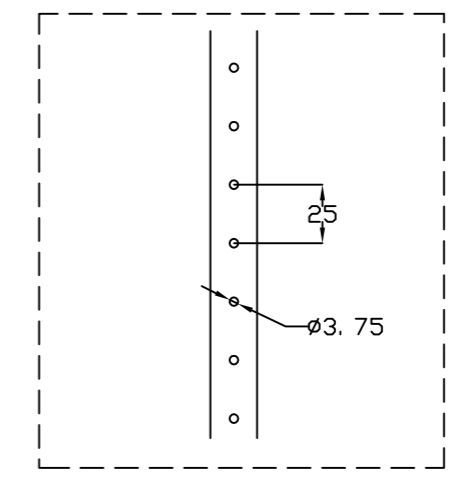

VISTA SUPERIOR
TOP VIEW

VISTA INFERIOR
BOTTOM VIEW

VISTA POSTERIOR PUERTA
DOOR REAR VIEW

SEC. C-C

DETALLE DEL PERFIL
PROFILE DETAIL

DETALLE X
X DETAIL

Queda terminantemente prohibida la reproducción o divulgación, total o parcial, de este plano sin previa autorización por escrito de I División Eléctrica S.A.
Total or partial reproduction or disclosure of this document is strictly forbidden without the prior written approval of I División Eléctrica S.A.

MODIFICADO / MODIFIED	NOMBRE / NAME	FECHA / DATE	Nº EDIC. / MODIF.	DESCRIPCION DEL CAMBIO / CHANGE DESCRIPTION	PROYECTO / PROJECT
FIRMA / SIGNATURE	C.VICENTE	04-Nov-2015		DESCRIPCION / DESCRIPTION	ARGENTA PLUS
APROBADO / CHECKED	J.P. VERA	04-Nov-2015		ENL20012050PO/DC	SUSTITUYE / REPLACE
DIBUJADO / DRAWN				CODIGO DE PLANO / DRAWING CODE	
		HOJA 1 DE 1 / SHEET 1 OF 1	TOLERANCIAS GENERALES / GENERAL TOLERANCES	EN 22768-mK	600.06.244
		TAMAÑO / ESCALA / SIZE / SCALE	A2	1:1	EDICION / EDITION Nº 01