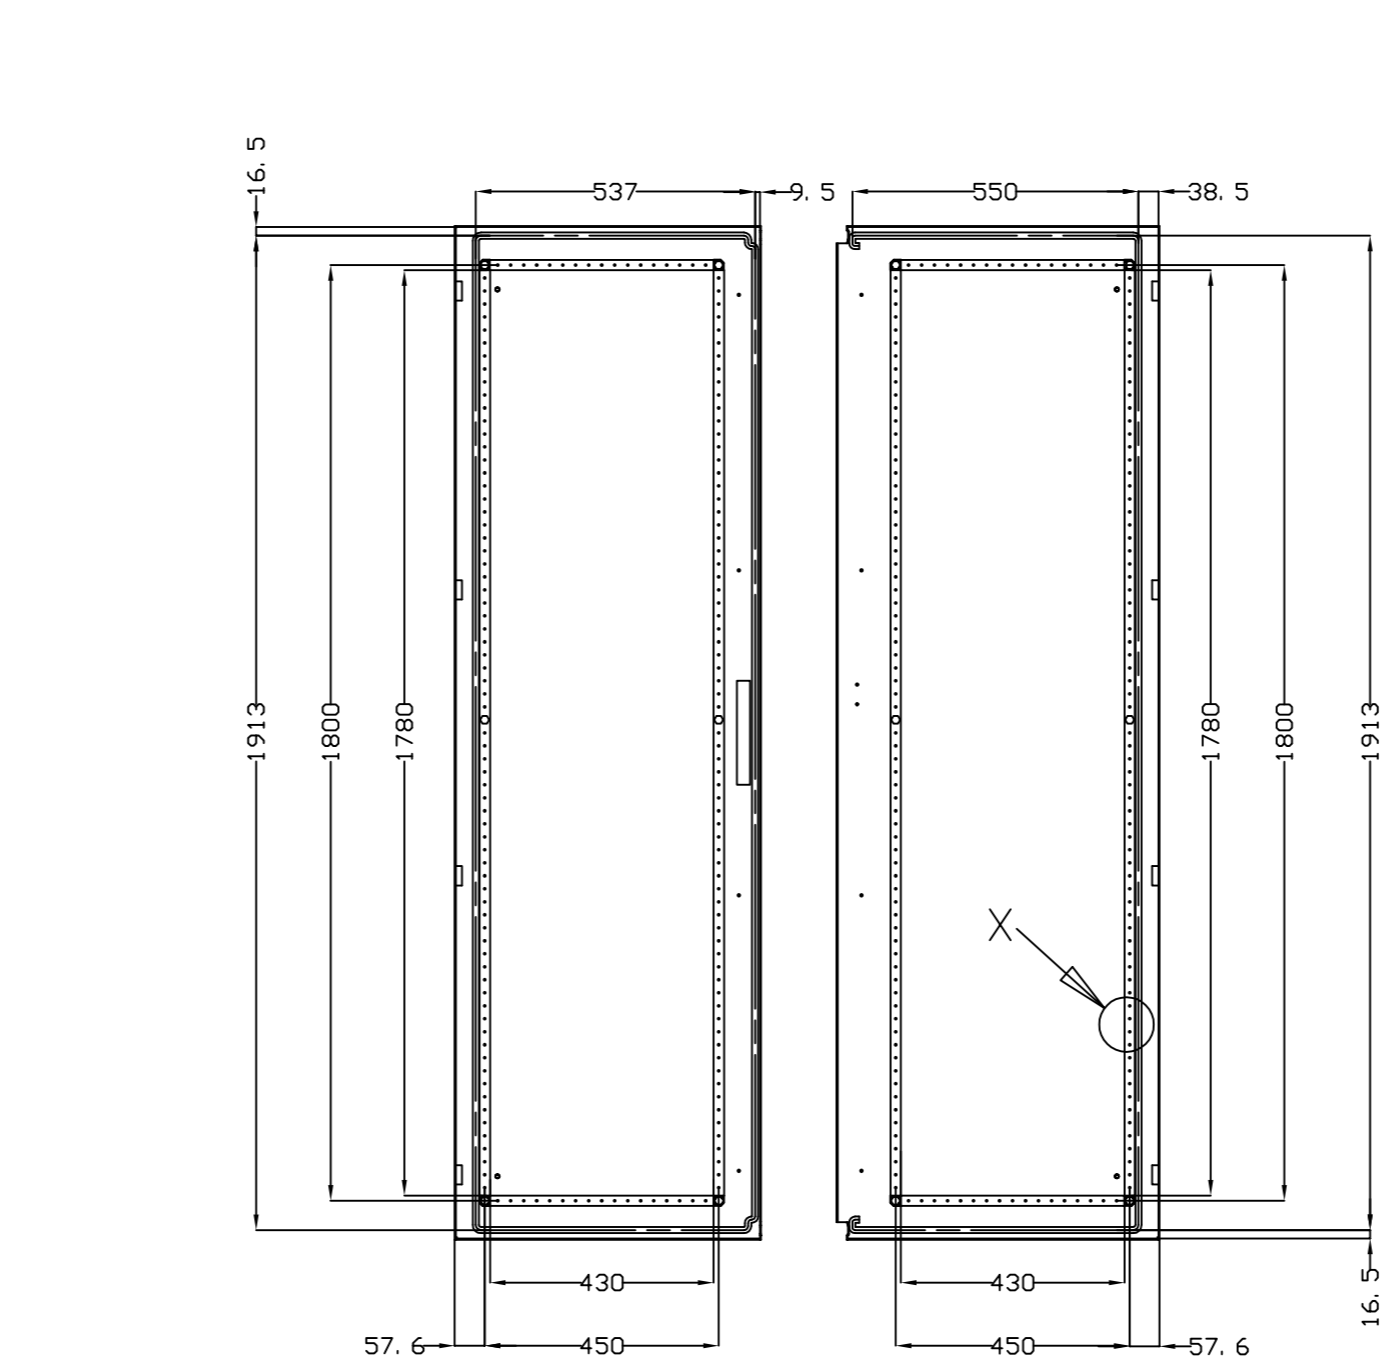

VISTA SUPERIOR
TOP VIEW

VISTA INFERIOR
BOTTOM VIEW

VISTA POSTERIOR PUERTA
DOOR REAR VIEW

SEC. C-C

DETALLE DEL PERFIL
PROFILE DETAIL

DETALLE X
X DETAIL

Queda terminantemente prohibida la reproducción o divulgación, total o parcial, de este plano sin previa autorización por escrito de I División Eléctrica S.A.
Total or partial reproduction or disclosure of this document is strictly forbidden without the prior written approval of I División Eléctrica S.A.

MODIFICADO / MODIFIED	NOMBRE / NAME	FECHA / DATE	Nº EDIC. / MODIF.	DESCRIPCION DEL CAMBIO / CHANGE DESCRIPTION	PROYECTO / PROJECT
FIRMA / SIGNATURE	C.VICENTE	04-Nov-2015		DESCRIPCION / DESCRIPTION	ARGENTA PLUS
APROBADO / CHECKED	J.P. VERA	04-Nov-2015		ENL20012050PO/DC	SUSTITUYE / REPLACE
DIBUJADO / DRAWN				CODIGO DE PLANO / DRAWING CODE	
		HOJA 1 DE 1 / SHEET 1 OF 1	TOLERANCIAS GENERALES / GENERAL TOLERANCES	EN 22768-mK	600.06.244
		TAMAÑO / ESCALA / SIZE / SCALE	A2	1:1	EDICION / EDITION Nº 01