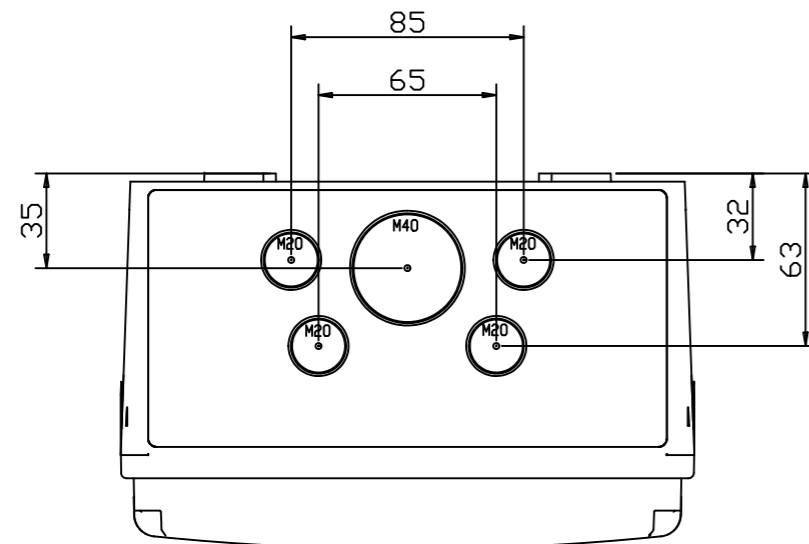

DETALLE ZONA UTIL DE TRABAJO/
DETAIL OF WORKING AREA

MODIFICADO MODIFIED					DESCRIPCION DEL CAMBIO/ CHANGE DESCRIPTION	
FRMA / SIGNATURE DIGITAL	NOMBRE NAME	FECHA DATE	Nº EDIC. MODIF.			PROYECTO/PROJECT
APROBADO CHECKED	C.VICENTE	16/09/2016			DESCRIPCION / DESCRIPTION	STAR
DIBUJADO DRAWN	J.MADRID	16/09/2016			CSN9PT	SUSTITUYE/REPLACE
					CSN9PT/RR	
					CODIGO DE PLANO / DRAWING CODE	
					EN 22768-mK	EDICION / EDITION Nº 1
					060.06.003