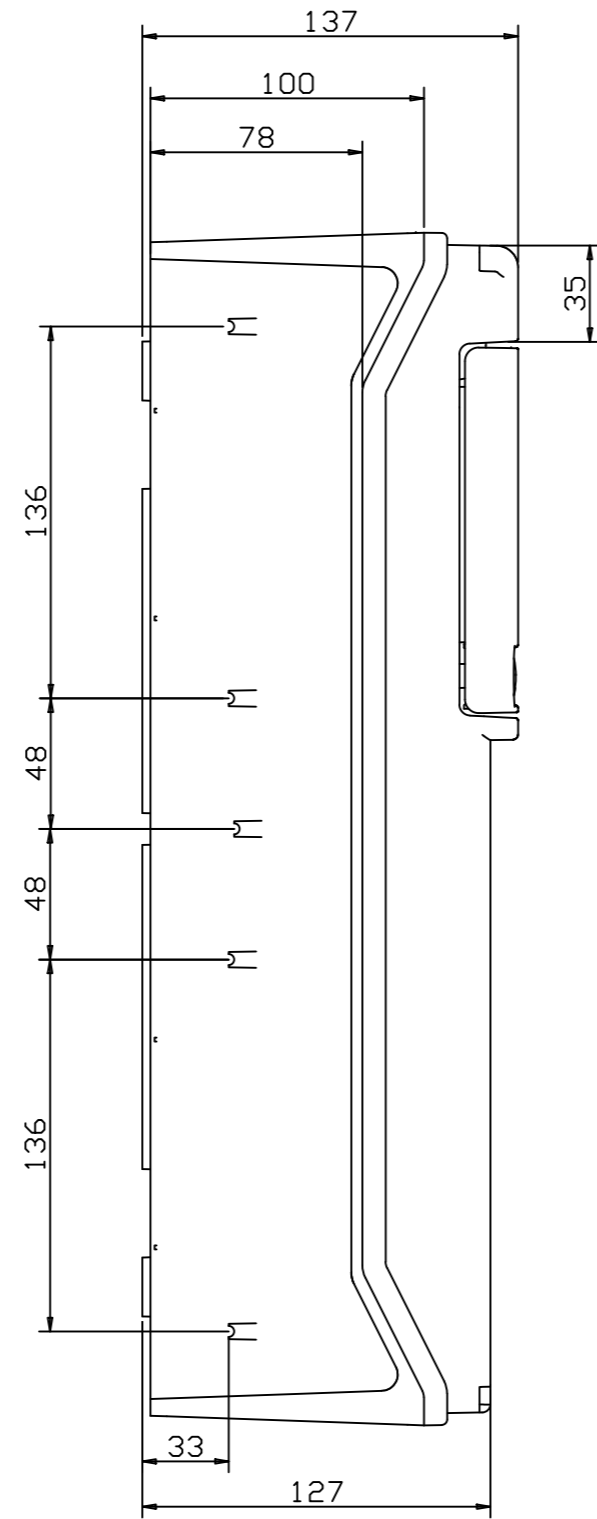

Barras NT solo en versión */RR NT Busbars only in */RR version		
Terminal		Connectors
N	T	
8 + 1	8 + 1	1xø8.5+4xø5.5+4xø4.5

SECCION AA