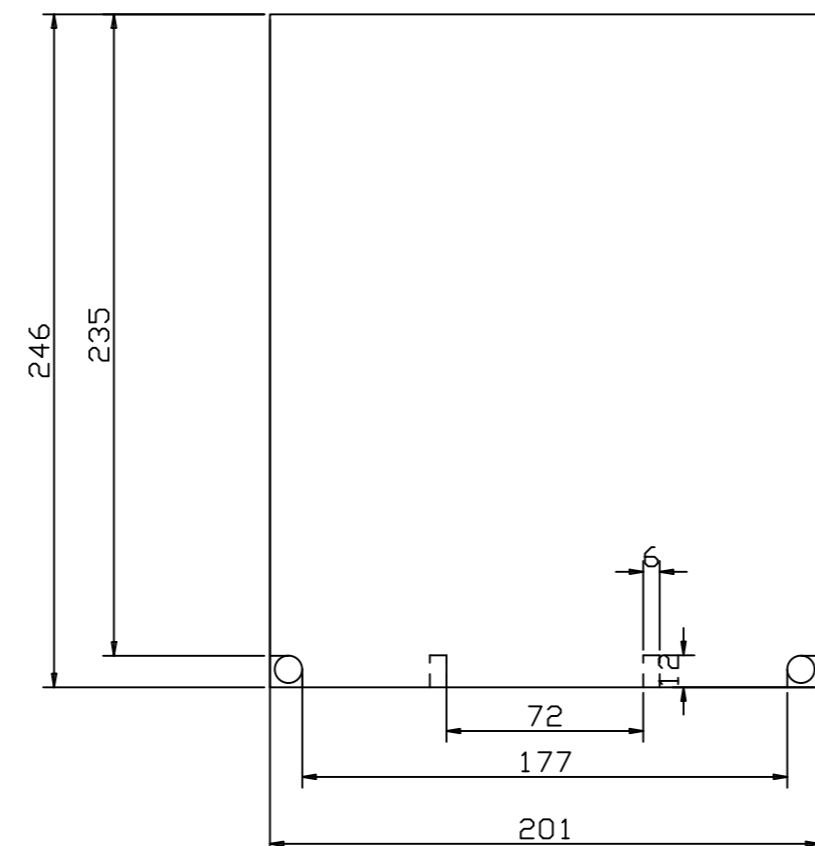

DETALLE ZONA UTIL DE TRABAJO/
DETAIL OF WORKING AREA

MODIFICADO MODIFIED					DESCRIPCION DEL CAMBIO/ CHANGE DESCRIPTION	
FRMA / SIGNATURE DIGITAL	NOMBRE NAME	FECHA DATE	Nº EDIC. MODIF.			PROYECTO/PROJECT
APROBADO CHECKED	C.VICENTE	16/09/2016			DESCRIPCION / DESCRIPTION	STAR
DIBUJADO DRAWN	J.MADRID	16/09/2016			CSN9PT	SUSTITUYE/REPLACE
					CSN9PT/RR	
					CODIGO DE PLANO / DRAWING CODE	
					EN 22768-mK	EDICION / EDITION Nº 1
					060.06.003