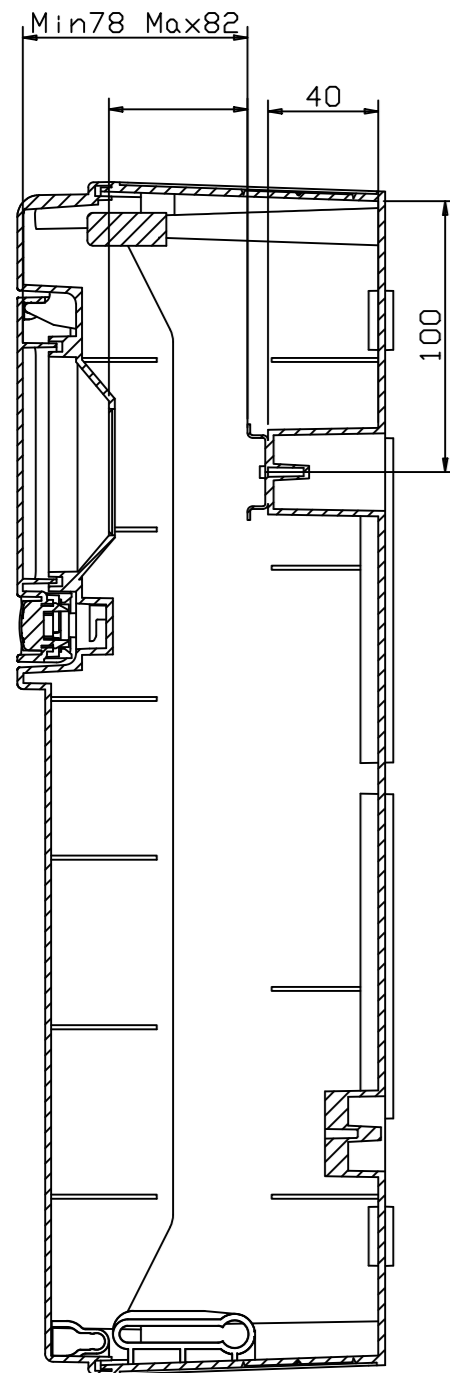

Barras NT solo en versión */RR NT Busbars only in */RR version		
Terminal		Connectors
N	T	
8 + 1	8 + 1	1xø8.5+4xø5.5+4xø4.5

SECCION AA