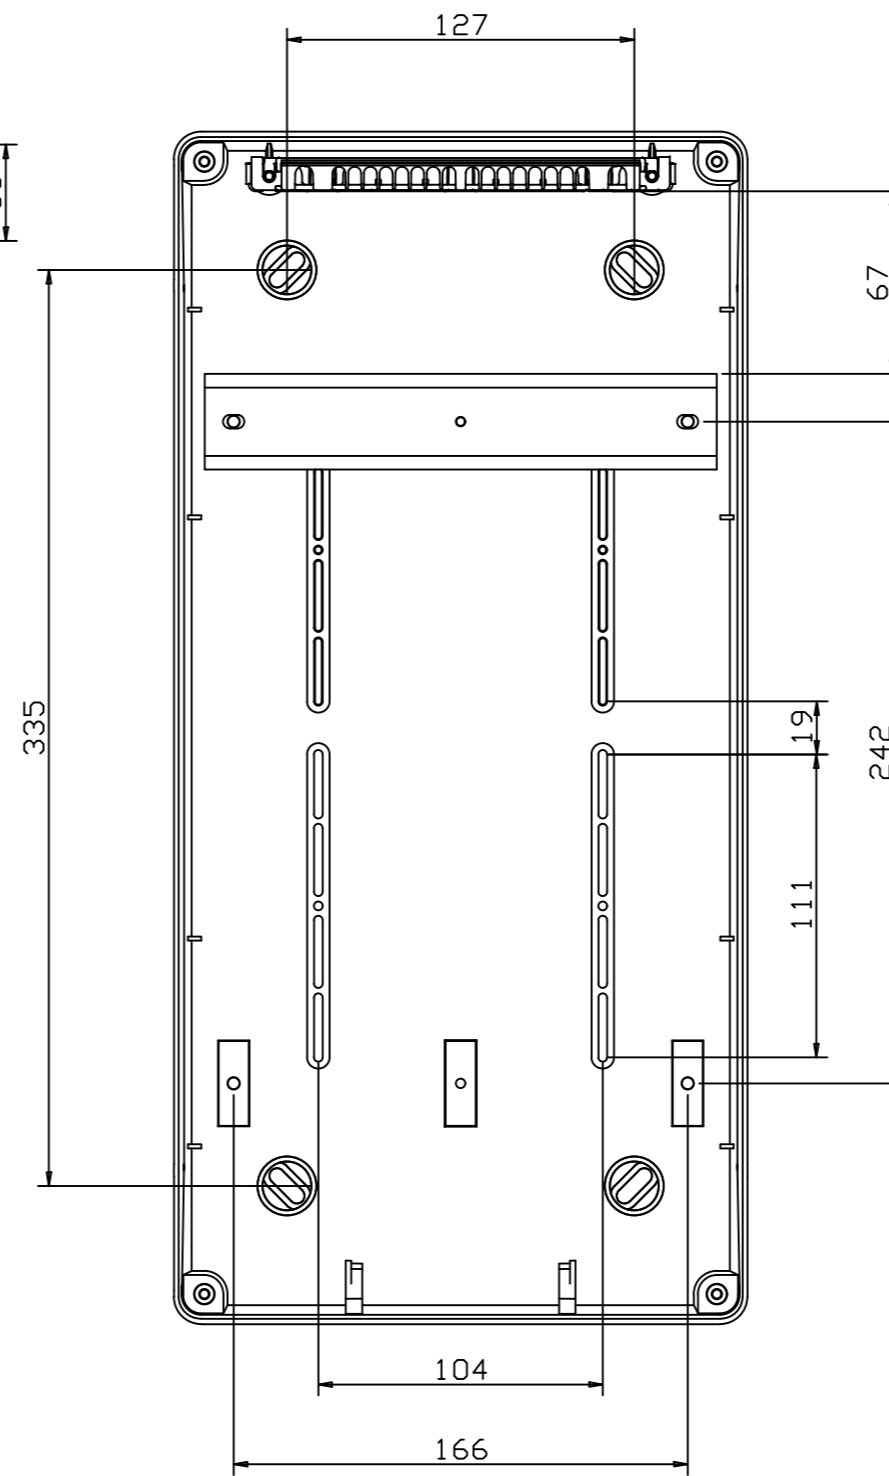

Barras NT solo en versión */RR NT Busbars only in */RR version		
Terminal		Connectors
N	T	
8 + 1	8 + 1	1xø8.5+4xø5.5+4xø4.5

SECCION AA