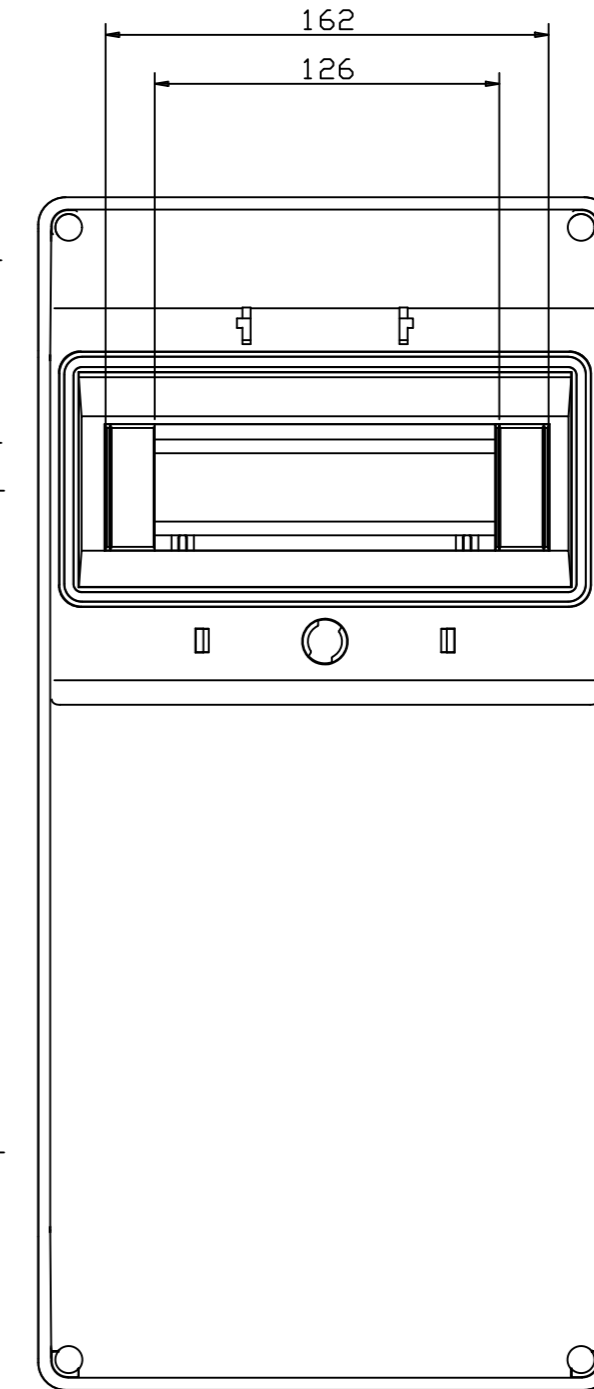

Barras NT solo en versión */RR NT Busbars only in */RR version		
Terminal		Connectors
N	T	
8 + 1	8 + 1	1xø8.5+4xø5.5+4xø4.5

SECCION AA