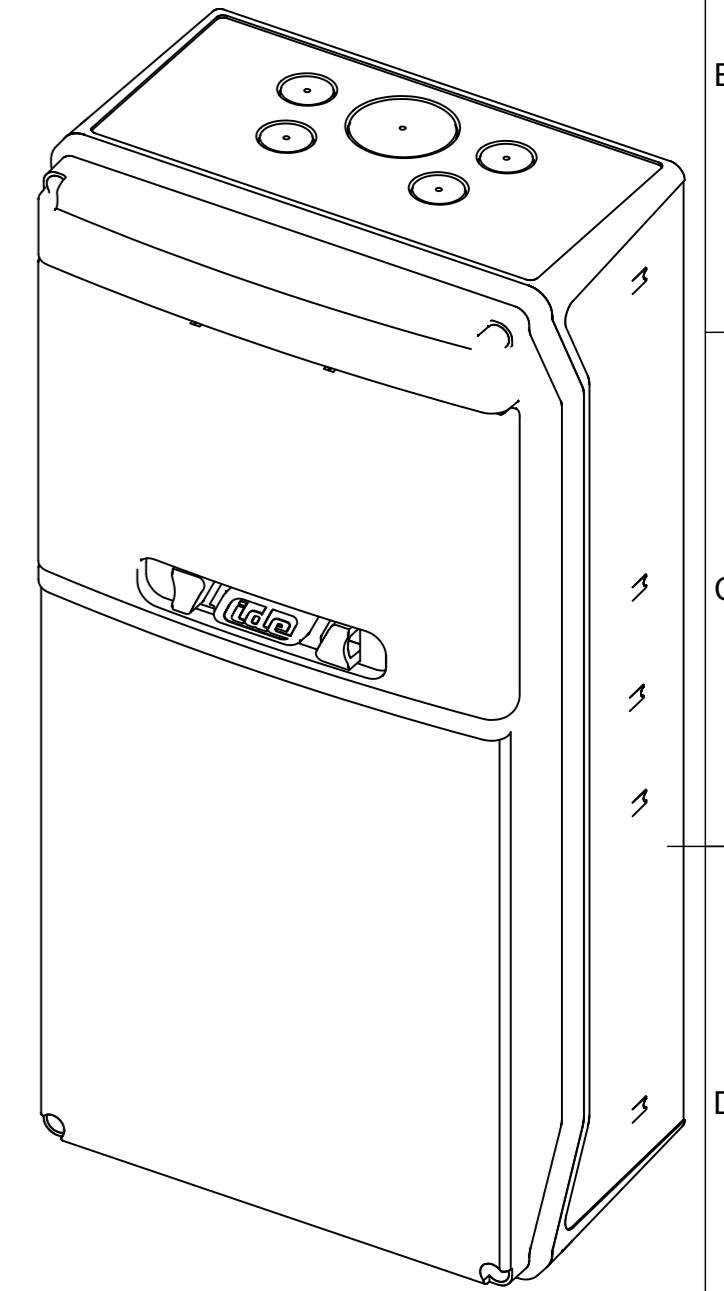

Barras NT solo en versión */RR NT Busbars only in */RR version		
Terminal		Connectors
N	T	
8 + 1	8 + 1	1xø8.5+4xø5.5+4xø4.5

SECCION AA