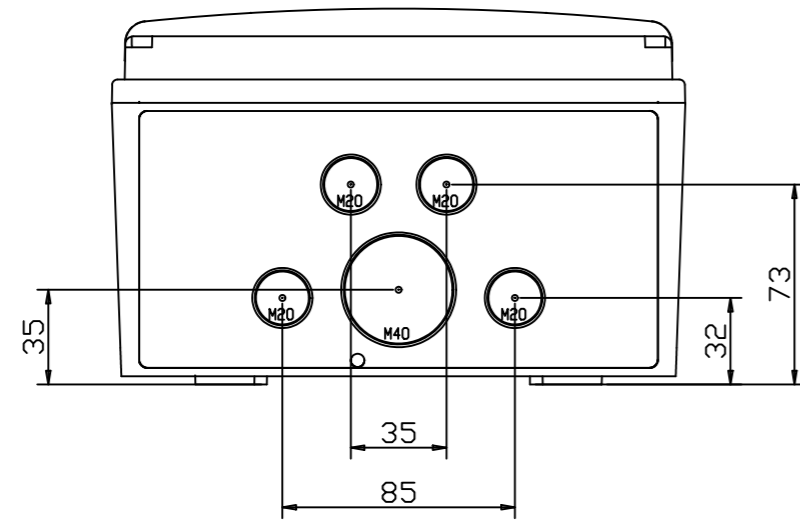

Barras NT solo en versión */RR NT Busbars only in */RR version		
Terminal		Connectors
N	T	
8 + 1	8 + 1	1xø8.5+4xø5.5+4xø4.5

SECCION AA