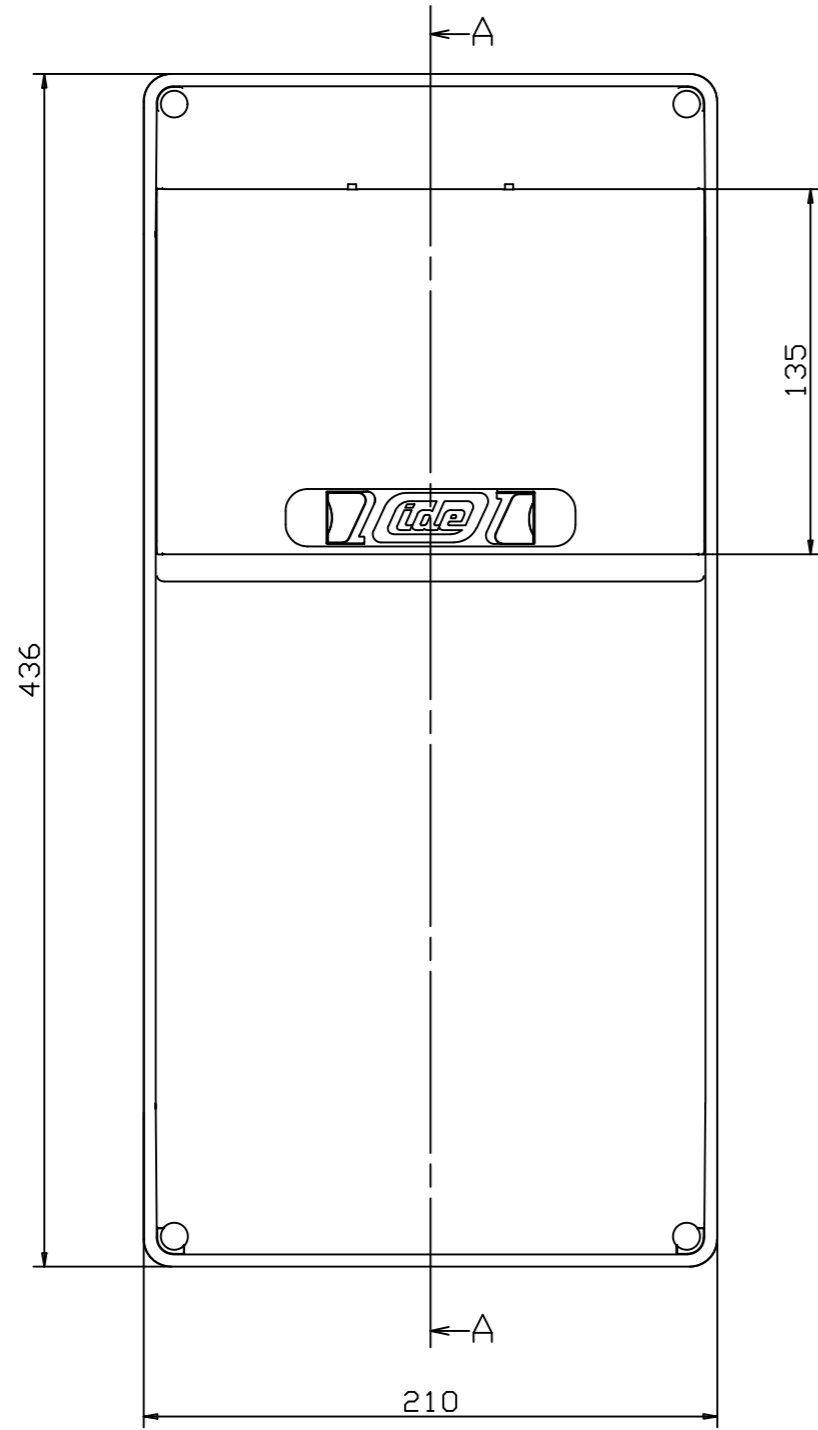

Barras NT solo en versión */RR NT Busbars only in */RR version		
Terminal		Connectors
N	T	
8 + 1	8 + 1	1xø8.5+4xø5.5+4xø4.5

SECCION AA