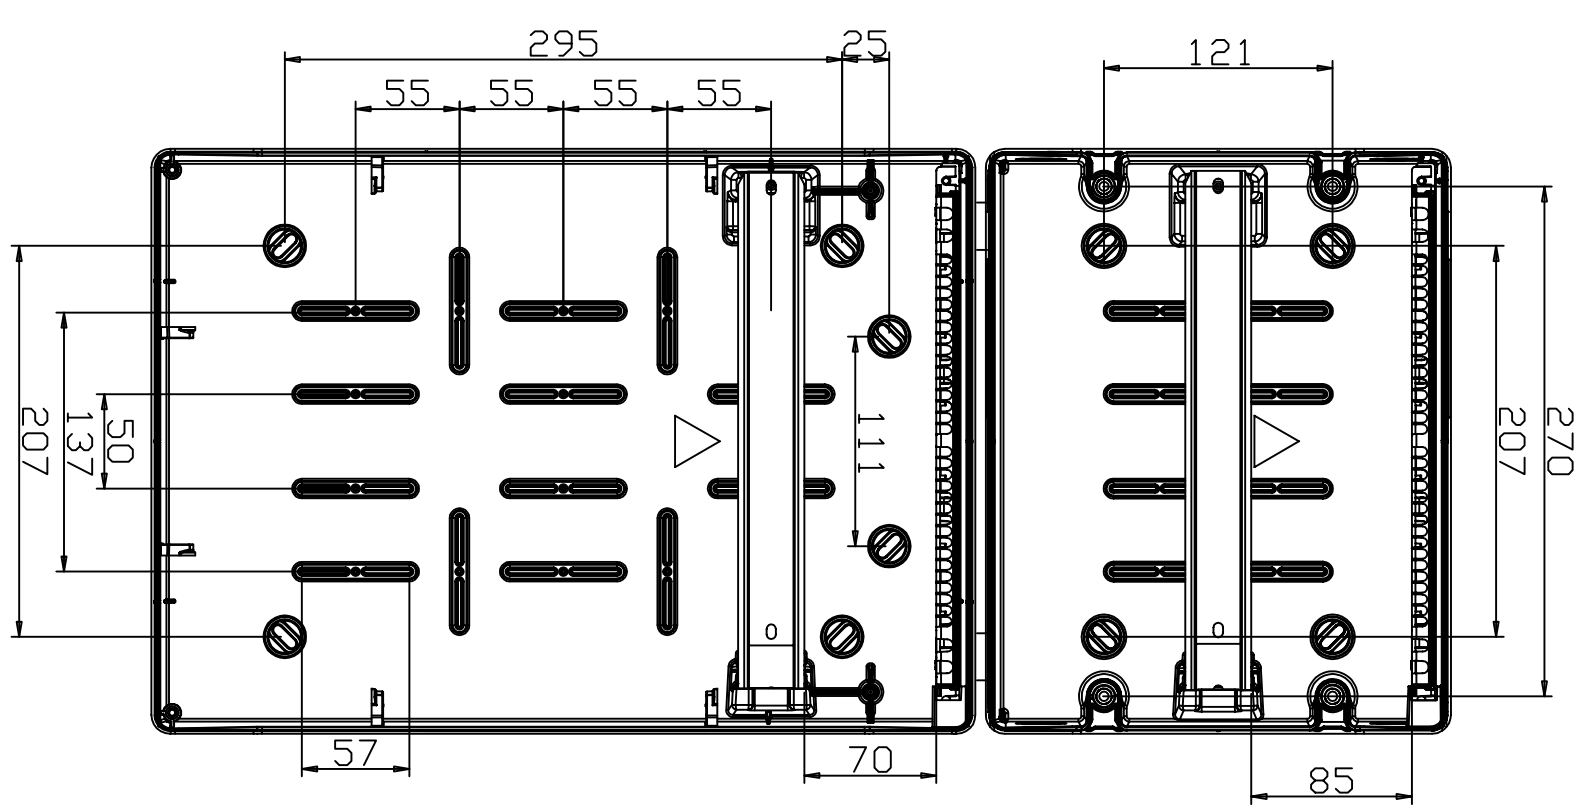

Barras NT solo en versión \*/RR  
NT Busbars only in \*/RR version

Terminal	Connectors
N	
12 + 2	12 + 2

1xø8, 5+1xø7, 5+6xø5, 5+6xø4, 5

MODELO MODEL	NOMBRE NAME	FECHA DATE	DESCRIPCION DEL CAMBIO / CHANGE DESCRIPTION	PROYECTO/PROJECT
APROBADO APPROVED	C.VICENTE	28/06/2017	DESCRIPCION / DESCRIPTION	STAR
DIBUJADO DRAWN	JMARDI	28/06/2017		SUSTITUIVE/REPLACE
			CODIGO DE PLANO / DRAWING CODE	EDICION / EDITION Nº 1
			CSN24PT	060.06.009
			EN 22786-nIK	