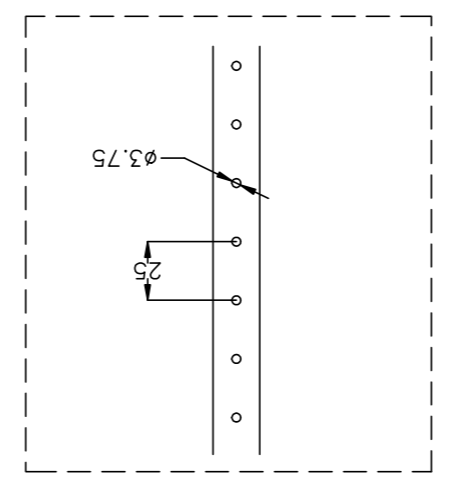

VISTA POSTERIOR PUERTA  
DOOR REAR VIEW

DETALLE Y  
Y DETAIL

DETALLE X  
X DETAIL

SEC.-A-A

SEC.-B-B

SEC.-C-C

MODIFICADO	FECHA	NOMBRE	DESCRIPCION DEL CAMBIO / CHANGE DESCRIPTION
APROBADO	10/03/2016	C.VICENTE	DESCRIPCION / DESCRIPTION
COMPROBADO		J.P.VERA	
DIBUJADO			

HOJA DE 1 / SHEET 1 OF 1	TOLERANCIAS GENERALES / GENERAL TOLERANCES	EN 22768-MK	EN 22768-MK
TAMAÑO ESCALA / SIZE	A2	1:1	1:1

PROYECTO/PROJECT	ARGENTA PLUS	SUSTITUIVE/REPLACE	EDICION / EDITION Nº 1
BIG20010050PO		CODIGO DE PLANO / DRAWING CODE	
600.06.246		600.06.246	