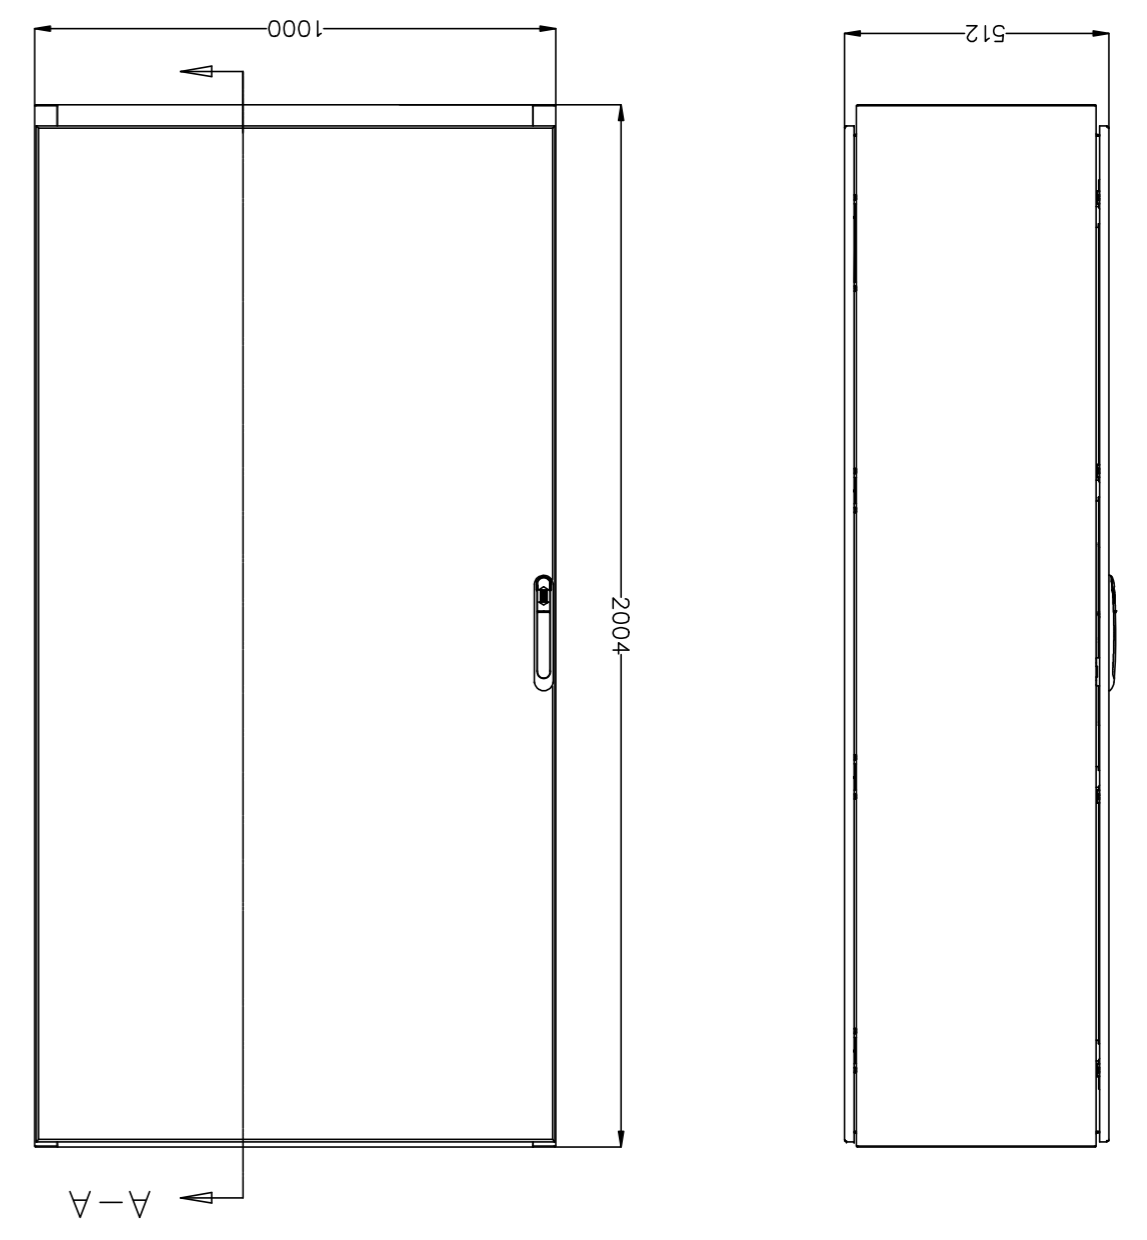

VISTA POSTERIOR PUERTA  
DOOR REAR VIEW

DETALLE Y  
Y DETAIL

DETALLE X  
X DETAIL

SEC.-A-A

SEC.-B-B

SEC.-C-C

MODIFICADO	FECHA	NOMBRE	DESCRIPCION DEL CAMBIO / CHANGE DESCRIPTION
APROBADO	10/03/2016	C.VICENTE	DESCRIPCION / DESCRIPTION
COMPROBADO		J.P.VERA	
DIBUJADO			

HOJA DE 1 / SHEET 1 OF 1	TOLERANCIAS GENERALES / GENERAL TOLERANCES	EN 22768-MK	EN 22768-MK
TAMAÑO ESCALA / SIZE	A2	1:1	1:1

PROYECTO/PROJECT	ARGENTA PLUS	SUSTITUIVE/REPLACE	EDICION / EDITION Nº 1
BIG20010050PO		CODIGO DE PLANO / DRAWING CODE	
600.06.246		600.06.246	