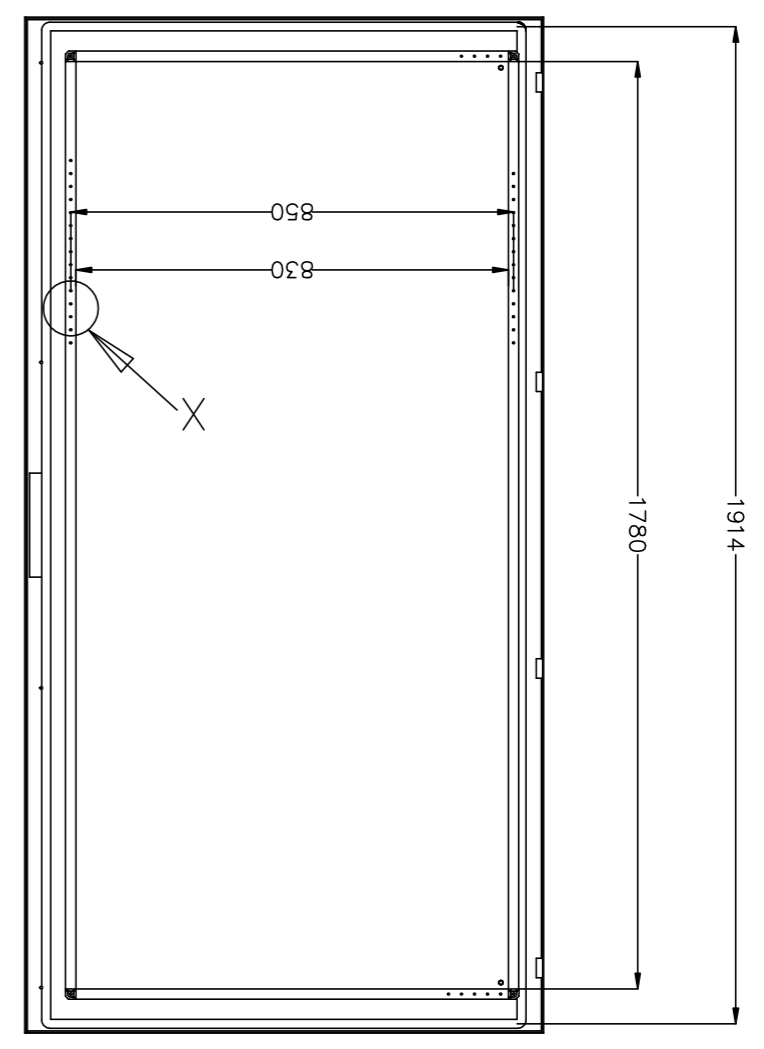

VISTA POSTERIOR PUERTA  
DOOR REAR VIEW

DETALLE Y  
Y DETAIL

DETALLE X  
X DETAIL

SEC.-A-A

SEC.-B-B

SEC.-C-C

MODIFICADO	FECHA	NOMBRE	DESCRIPCION DEL CAMBIO / CHANGE DESCRIPTION
APROBADO	10/03/2016	C.VICENTE	DESCRIPCION / DESCRIPTION
COMPROBADO		J.P.VERA	
DIBUJADO			

HOJA DE 1 / SHEET 1 OF 1	TOLERANCIAS GENERALES / GENERAL TOLERANCES	EN 22768-MK	EN 22768-MK
TAMAÑO ESCALA / SIZE	A2	1:1	1:1

PROYECTO/PROJECT	ARGENTA PLUS	SUSTITUIVE/REPLACE	EDICION / EDITION Nº 1
BIG20010050PO		CODIGO DE PLANO / DRAWING CODE	
600.06.246		600.06.246	