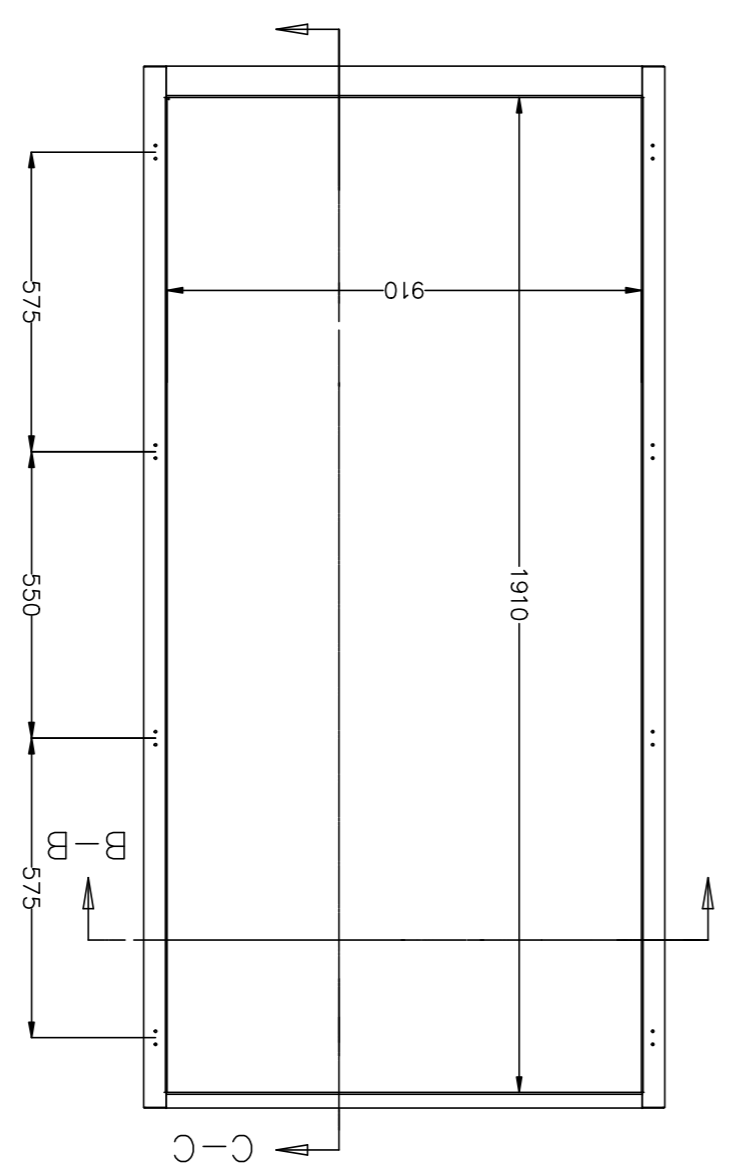

VISTA POSTERIOR PUERTA  
DOOR REAR VIEW

DETALLE Y  
Y DETAIL

DETALLE X  
X DETAIL

SEC.-A-A

SEC.-B-B

SEC.-C-C

MODIFICADO	FECHA	NOMBRE	DESCRIPCION DEL CAMBIO / CHANGE DESCRIPTION
APROBADO	10/03/2016	C.VICENTE	DESCRIPCION / DESCRIPTION
COMPROBADO		J.P.VERA	
DIBUJADO			

HOJA DE 1 / SHEET 1 OF 1	TOLERANCIAS GENERALES / GENERAL TOLERANCES	EN 22768-MK	EN 22768-MK
TAMAÑO ESCALA / SIZE	A2	1:1	1:1

PROYECTO/PROJECT	ARGENTA PLUS	SUSTITUIVE/REPLACE	EDICION / EDITION Nº 1
BIG20010050PO		CODIGO DE PLANO / DRAWING CODE	
600.06.246		600.06.246	