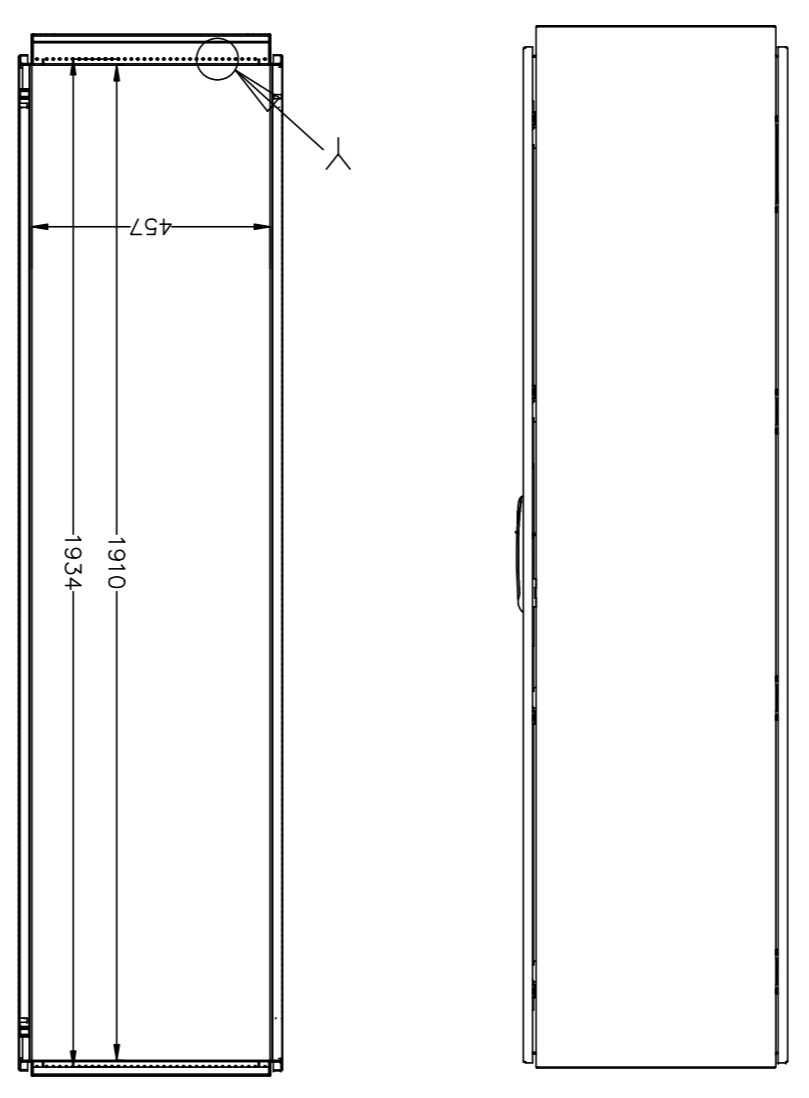

VISTA POSTERIOR PUERTA  
DOOR REAR VIEW

DETALLE Y  
Y DETAIL

DETALLE X  
X DETAIL

SEC.-A-A

SEC.-B-B

SEC.-C-C

MODIFICADO	FECHA	NOMBRE	DESCRIPCION DEL CAMBIO / CHANGE DESCRIPTION
APROBADO	10/03/2016	C.VICENTE	DESCRIPCION / DESCRIPTION
COMPROBADO		J.P.VERA	
DIBUJADO			

HOJA DE 1 / SHEET 1 OF 1	TOLERANCIAS GENERALES / GENERAL TOLERANCES	EN 22768-MK	EN 22768-MK
TAMAÑO ESCALA / SIZE	A2	1:1	1:1

PROYECTO/PROJECT	ARGENTA PLUS	SUSTITUIVE/REPLACE	EDICION / EDITION Nº 1
BIG20010050PO		CODIGO DE PLANO / DRAWING CODE	
600.06.246		600.06.246	