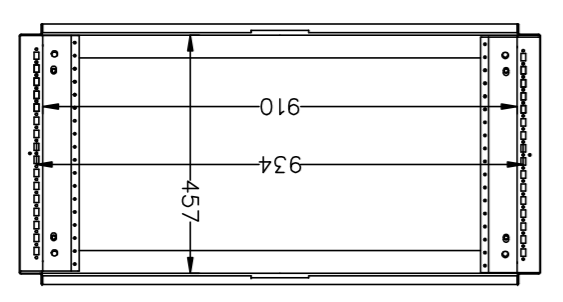

Queda terminantemente prohibida la reproducción o divulgación, total o parcial, de este plano sin previa autorización por escrito de I División Eléctrica S.A.
Total or partial reproduction or disclosure of this document is strictly forbidden without the prior written approval of I División Eléctrica S.A.

VISTA POSTERIOR PUERTA
DOOR REAR VIEW

DETALLE Y
Y DETAIL

DETALLE X
X DETAIL

SEC.-A-A

SEC.-B-B

SEC.-C-C

MODIFICADO	FECHA	NOMBRE	DESCRIPCION DEL CAMBIO / CHANGE DESCRIPTION
APROBADO	10/03/2016	C.VICENTE	DESCRIPCION / DESCRIPTION
COMPROBADO		J.P.VERA	
DIBUJADO			

HOJA DE 1 / SHEET 1 OF 1	TOLERANCIAS GENERALES / GENERAL TOLERANCES	EN 22768-MK	EN 22768-MK
TAMAÑO ESCALA / SIZE	A2	1:1	1:1

PROYECTO/PROJECT	ARGENTA PLUS	SUSTITUIVE/REPLACE	EDICION / EDITION Nº 1
BIG20010050PO		CODIGO DE PLANO / DRAWING CODE	
600.06.246		600.06.246	

8
7
6
5
4
3
2
1
A
B
C
D
E
F