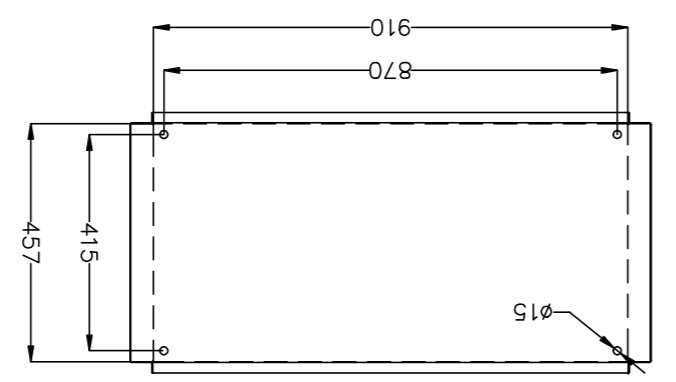

SEC.-C-C

MODIFICADO	FECHA	NOMBRE	DESCRIPCION DEL CAMBIO / CHANGE DESCRIPTION
APROBADO	10/03/2016	C.VICENTE	DESCRIPCION / DESCRIPTION
COMPROBADO		J.P.VERA	
DIBUJADO			

HOJA DE 1 / SHEET 1 OF 1	TOLERANCIAS GENERALES / GENERAL TOLERANCES	EN 22768-MK	EN 22768-MK
TAMAÑO ESCALA / SIZE	A2	1:1	1:1

PROYECTO/PROJECT	ARGENTA PLUS	SUSTITUIVE/REPLACE	EDICION / EDITION Nº 1
BIG20010050PO		CODIGO DE PLANO / DRAWING CODE	
600.06.246		600.06.246	

8
7
6
5
4
3
2
1
A
B
C
D
E
F