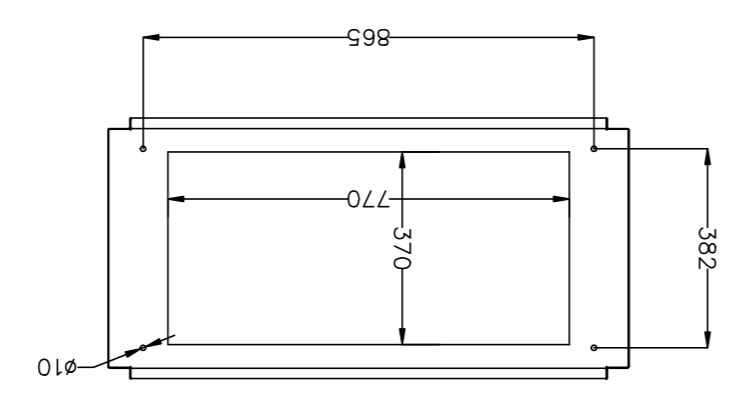

Queda terminantemente prohibida la reproducción o divulgación, total o parcial, de este plano sin previa autorización por escrito de I División Eléctrica S.A.
Total or partial reproduction or disclosure of this document is strictly forbidden without the prior written approval of I División Eléctrica S.A.

VISTA POSTERIOR PUERTA
DOOR REAR VIEW

DETALLE Y
Y DETAIL

DETALLE X
X DETAIL

SEC.-A-A

SEC.-B-B

SEC.-C-C

MODIFICADO	FECHA	NOMBRE	DESCRIPCION DEL CAMBIO / CHANGE DESCRIPTION
APROBADO	10/03/2016	C.VICENTE	DESCRIPCION / DESCRIPTION
COMPROBADO		J.P.VERA	
DIBUJADO			

HOJA DE 1 / SHEET 1 OF 1	TOLERANCIAS GENERALES / GENERAL TOLERANCES	EN 22768-MK	EN 22768-MK
TAMAÑO ESCALA / SIZE	A2	1:1	1:1

PROYECTO/PROJECT	ARGENTA PLUS	SUSTITUIVE/REPLACE	EDICION / EDITION Nº 1
BIG20010050PO		CODIGO DE PLANO / DRAWING CODE	
600.06.246		600.06.246	

8
7
6
5
4
3
2
1
A
B
C
D
E
F