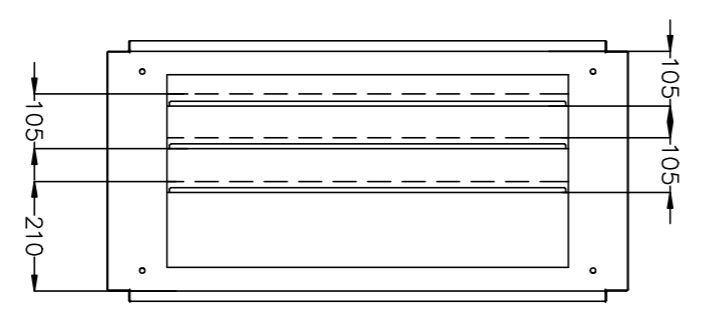

Queda terminantemente prohibida la reproducción o divulgación, total o parcial, de este plano sin previa autorización por escrito de I División Eléctrica S.A.
Total or partial reproduction or disclosure of this document is strictly forbidden without the prior written approval of I División Eléctrica S.A.

VISTA POSTERIOR PUERTA
DOOR REAR VIEW

DETALLE Y
Y DETAIL

DETALLE X
X DETAIL

SEC.-A-A

SEC.-B-B

SEC.-C-C

MODIFICADO	FECHA	NOMBRE	DESCRIPCION DEL CAMBIO / CHANGE DESCRIPTION
APROBADO	10/03/2016	C.VICENTE	DESCRIPCION / DESCRIPTION
COMPROBADO		J.P.VERA	
DIBUJADO			

HOJA DE 1 / SHEET 1 OF 1	TOLERANCIAS GENERALES / GENERAL TOLERANCES	EN 22768-MK	EN 22768-MK
TAMAÑO ESCALA / SIZE	A2	1:1	1:1

PROYECTO/PROJECT	ARGENTA PLUS	SUSTITUIVE/REPLACE	EDICION / EDITION Nº 1
BIG20010050PO		CODIGO DE PLANO / DRAWING CODE	
600.06.246		600.06.246	

8
7
6
5
4
3
2
1
A
B
C
D
E
F