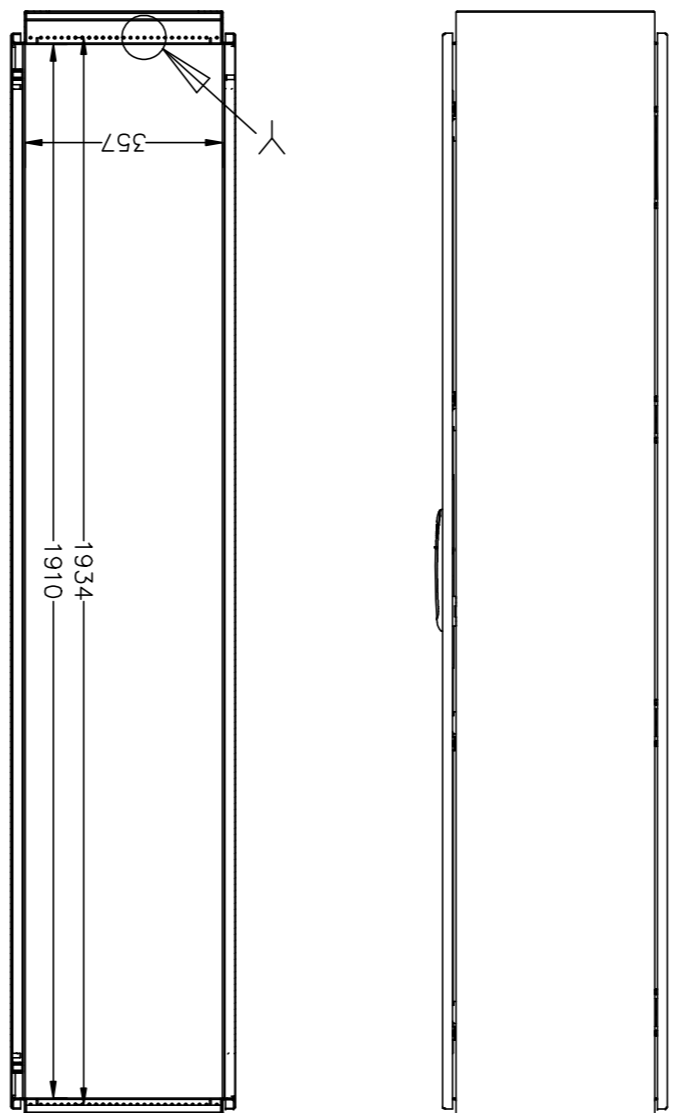

SEC. A-A

MODIFICADO	FECHA	MODIF.	DESCRIPCION DEL CAMBIO / CHANGE DESCRIPTION
APROBADO	10/03/2016	C.VICENTE	DESCRIPCION / DESCRIPTION
REVISADO	10/03/2016	J.P. VERA	
DIBUJADO			

PROYECTO/PROJECT	ARGENTA PLUS
SUSTITUIRE/REPLACE	
EDICION / EDITION	Nº 1

HOJA DE 1 / SHEET 1 OF 1	TOLERANCIAS GENERALES / GENERAL TOLERANCES
EN 22768-MK	EN 22768-MK
A2	1:1

TRAMA / SCALE	600.06.245
CODIGO DE PLANO / DRAWING CODE	

mm lde a