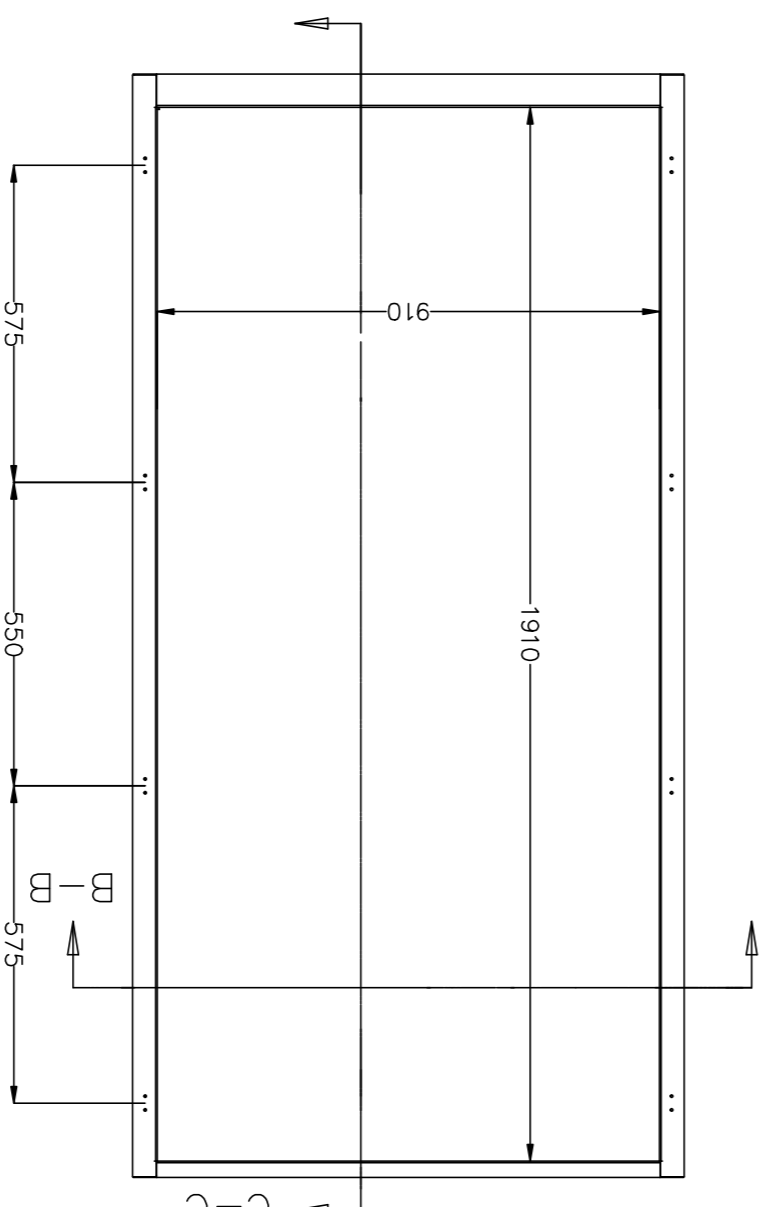

MODIFICADO	FECHA	MODIF.	DESCRIPCION DEL CAMBIO / CHANGE DESCRIPTION
APROBADO	10/03/2016	C.VICENTE	DESCRIPCION / DESCRIPTION
REVISADO	10/03/2016	J.P. VERA	
DIBUJADO			

PROYECTO/PROJECT	ARGENTA PLUS
SUSTITUIRE/REPLACE	
EDICION / EDITION	Nº 1

HOJA DE 1 / SHEET 1 OF 1	TOLERANCIAS GENERALES / GENERAL TOLERANCES
EN 22768-MK	EN 22768-MK
A2	1:1

TRAMA / SCALE	600.06.245
CODIGO DE PLANO / DRAWING CODE	

mm lde a