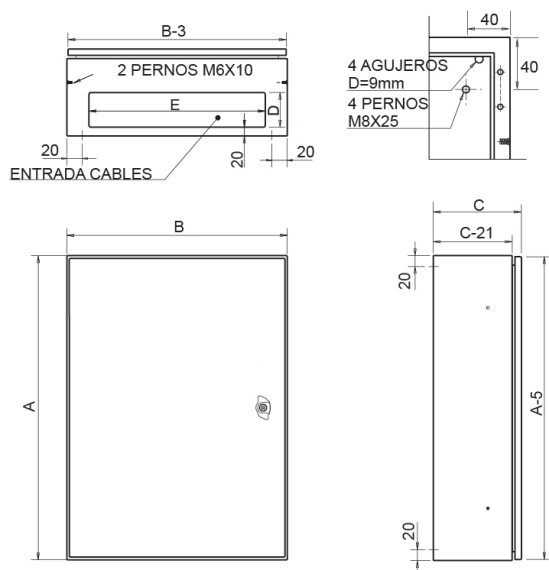

SERIE ARGENTA

ARMARIOS METÁLICOS DE FIJACIÓN MURAL IP66

Descripción: ARMARIO MURAL GN 800X600X300 PO-IP66

Referencia: GN806030

Foto y plano genérico, para consultar plano detallado (pdf, dxf, igs) descargar en www.ide.es

Dimensiones exteriores: (AxBxC) 800x600x300 mm

Entrada de cables: (DxE) 140x500 mm

Dimensiones hueco empotrar: -

Sujeción a pared: (AltoxAcho) 760x560 mm

Espacio útil interior: (AltoxAchoxProf.) 750x550x279 mm