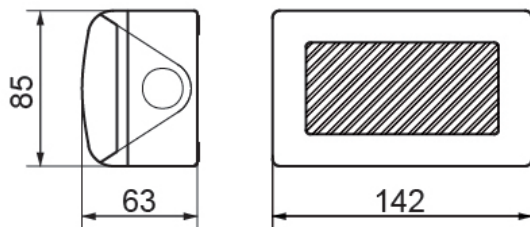

Directiva baja tensión:	2014/35/EU
Normas:	UNE-EN 20451 e IEC 670 (en la parte que afecta)

VERDI

COFRETS PARA MECANISMOS EN SUPERFICIE IP55

Descripción: COFRET SUP. 4 MOD.IP55

Referencia: 45004

Dim. exteriores (Alto x Ancho x Prof.):

85x142x63 mm

Dim. hueco empotrar (Alto x Ancho x Prof.):

-

Sostenibilidad:

RoHS - REACH

Suministro:

Suministrado en caja de cartón por múltiplo de embalaje

Unidades de embalaje: 20