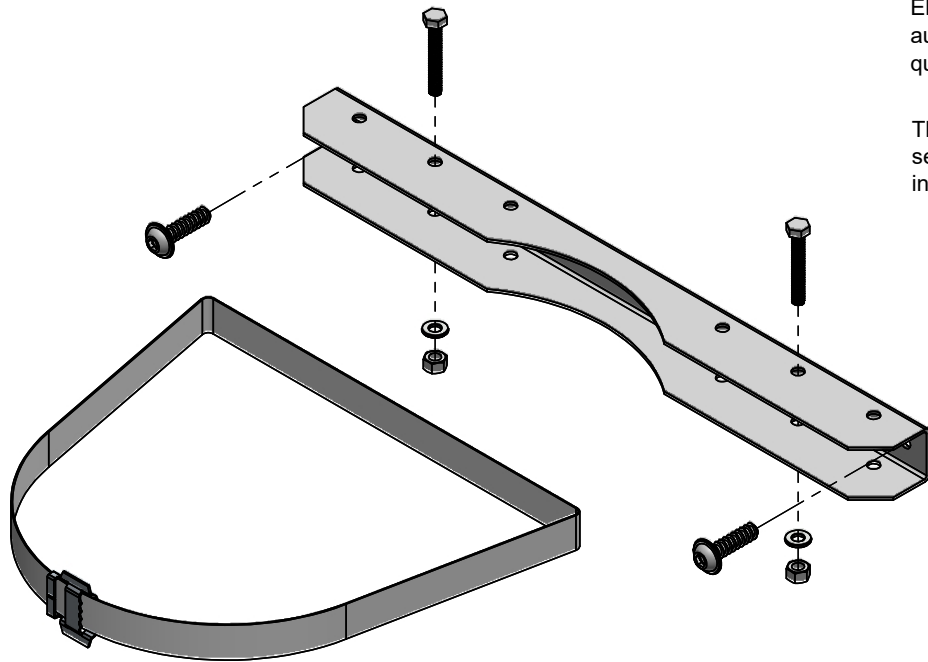

Referencia	Designación	E (mm)	L (mm)	Tipo
29273	Pack fijación mástil	558	586	POL605023
29274	Pack fijación mástil	734	762	POL806030

El herraje se fija a la cuba mediante un tornillo autorroscante desde fuera hacia dentro, por lo que no hace falta taladrar la cuba.

The fitting is fixed to the tank by means of a self-tapping screw from the outside to the inside, so there is no need to drill the tank.

NOTA: NO SE INCLUYE EL FLEJE.
(Strip not included)

DIBUJADO		HOJA Nº		MONTAJE A POSTE ARMARIOS [POL605023 / POL806030]
JSO		1/1		
FECHA:		27-10-2016		