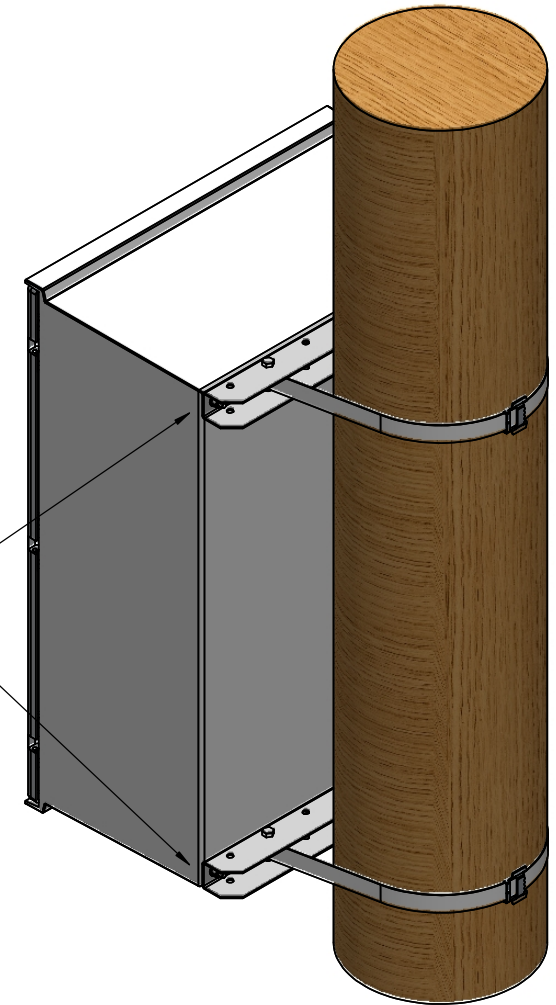

Referencia	Designación	E (mm)	L (mm)	Tipo
29273	Pack fijación mástil	558	586	POL605023
29274	Pack fijación mástil	734	762	POL806030

El herraje se fija a la cuba mediante un tornillo autorroscante desde fuera hacia dentro, por lo que no hace falta taladrar la cuba.

The fitting is fixed to the tank by means of a self-tapping screw from the outside to the inside, so there is no need to drill the tank.

NOTA: NO SE INCLUYE EL FLEJE.
(Strip not included)

DIBUJADO		HOJA Nº		MONTAJE A POSTE ARMARIOS [POL605023 / POL806030]
JSO		1/1		
FECHA:		27-10-2016		